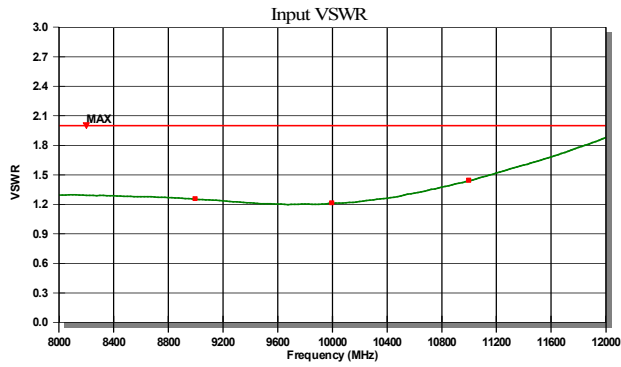

Current (mA)  
140

Temp (°C)  
23

Tested By

Comments

8000	1.29
9000	1.25
10000	1.21
11000	1.44
12000	1.88
MAX	1.88
SPEC:	2.00
ID:1538	PASS

8000	-46.47
9000	-45.90
10000	-45.60
11000	-45.28
12000	-44.61
ID:1539	PASS