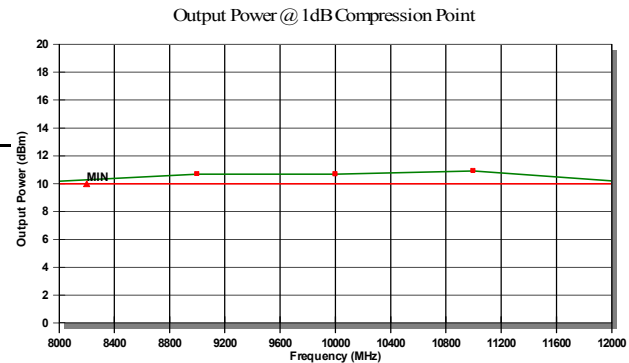

4/21/2008 11:01:36 AM ID:1538 V2.1.1603

8000	26.38
9000	26.18
10000	26.28
11000	26.29
12000	25.88
MIN	25.88
SPEC:	25.00
FLAT+/-	0.25
SPEC+/-	1.00
ID:1542	PASS

4/21/2008 11:01:41 AM ID:1539 V2.1.1603

8000	1.60
9000	1.59
10000	1.29
11000	1.13
12000	1.45
MAX	1.66
SPEC:	2.00
ID:1541	PASS

4/21/2008 11:03:10 AM ID:1542 V2.1.1603

8000	1.32
9000	1.41
10000	1.51
11000	1.60
12000	1.76
MAX	1.76
SPEC:	1.80
ID:1594	PASS

4/21/2008 11:01:44 AM ID:1541 V2.1.1603

8000	10.19
9000	10.69
10000	10.67
11000	10.91
12000	10.20
MIN	10.19
SPEC:	10.00
ID:1577	PASS