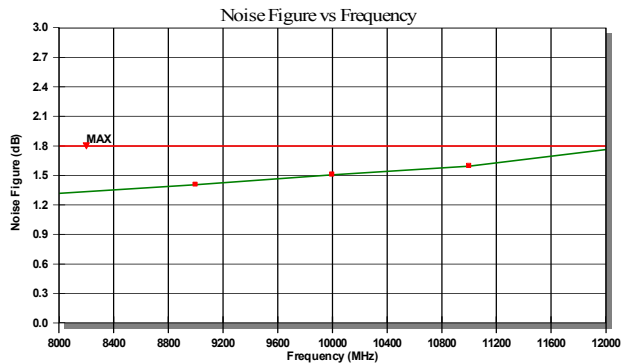

4/21/2008 11:01:36 AM ID:1538 V2.1.1603

8000	26.38
9000	26.18
10000	26.28
11000	26.29
12000	25.88
MIN	25.88
SPEC:	25.00
FLAT+/-	0.25
SPEC+/-	1.00
ID:1542	PASS

4/21/2008 11:01:41 AM ID:1539 V2.1.1603

8000	1.60
9000	1.59
10000	1.29
11000	1.13
12000	1.45
MAX	1.66
SPEC:	2.00
ID:1541	PASS

4/21/2008 11:03:10 AM ID:1542 V2.1.1603

8000	1.32
9000	1.41
10000	1.51
11000	1.60
12000	1.76
MAX	1.76
SPEC:	1.80
ID:1594	PASS

4/21/2008 11:01:44 AM ID:1541 V2.1.1603

8000	10.19
9000	10.69
10000	10.67
11000	10.91
12000	10.20
MIN	10.19
SPEC:	10.00
ID:1577	PASS