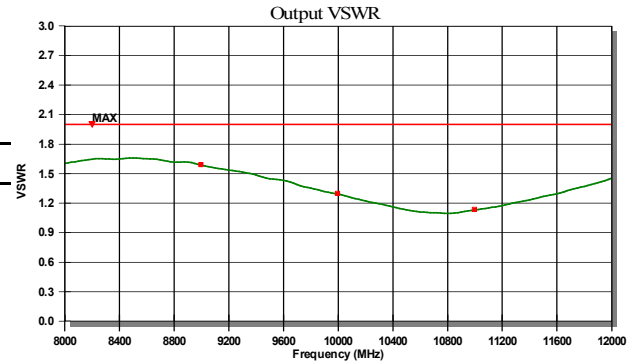

4/21/2008 11:01:36 AM ID:1538 V2.1.1603

8000	26.38
9000	26.18
10000	26.28
11000	26.29
12000	25.88
MIN	25.88
SPEC:	25.00
FLAT+/-	0.25
SPEC+/-	1.00
ID:1542	PASS

4/21/2008 11:01:41 AM ID:1539 V2.1.1603

8000	1.60
9000	1.59
10000	1.29
11000	1.13
12000	1.45
MAX	1.66
SPEC:	2.00
ID:1541	PASS