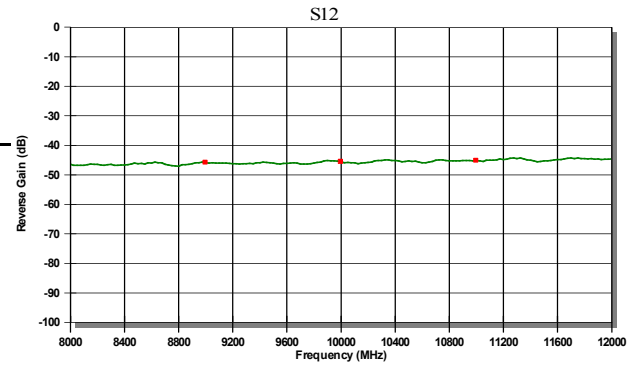

Current (mA)  
140

Temp (°C)  
23

Tested By

Comments

8000	1.29
9000	1.25
10000	1.21
11000	1.44
12000	1.88
MAX	1.88
SPEC:	2.00
ID:1538	PASS

8000	-46.47
9000	-45.90
10000	-45.60
11000	-45.28
12000	-44.61
ID:1539	PASS

4/21/2008 11:01:36 AM ID:1538 V2.1.1603

8000	26.38
9000	26.18
10000	26.28
11000	26.29
12000	25.88
MIN	25.88
SPEC:	25.00
FLAT+/-	0.25
SPEC+/-	1.00
ID:1542	PASS

4/21/2008 11:01:41 AM ID:1539 V2.1.1603

8000	1.60
9000	1.59
10000	1.29
11000	1.13
12000	1.45
MAX	1.66
SPEC:	2.00
ID:1541	PASS