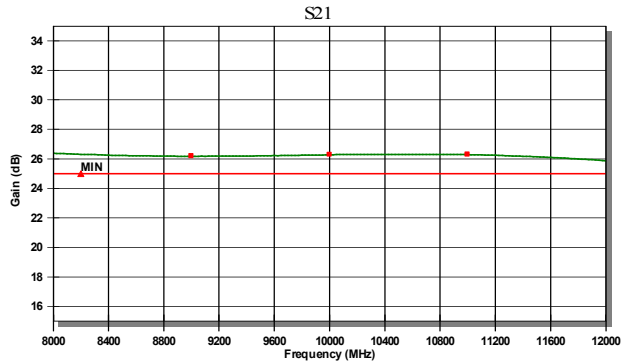

Current (mA)  
140

Temp (°C)  
23

Tested By

Comments

8000	1.29
9000	1.25
10000	1.21
11000	1.44
12000	1.88
MAX	1.88
SPEC:	2.00
ID:1538	PASS

8000	-46.47
9000	-45.90
10000	-45.60
11000	-45.28
12000	-44.61
ID:1539	PASS

4/21/2008 11:01:36 AM ID:1538 V2.1.1603

8000	26.38
9000	26.18
10000	26.28
11000	26.29
12000	25.88
MIN	25.88
SPEC:	25.00
FLAT+/-	0.25
SPEC+/-	1.00
ID:1542	PASS

4/21/2008 11:01:41 AM ID:1539 V2.1.1603

8000	1.60
9000	1.59
10000	1.29
11000	1.13
12000	1.45
MAX	1.66
SPEC:	2.00
ID:1541	PASS