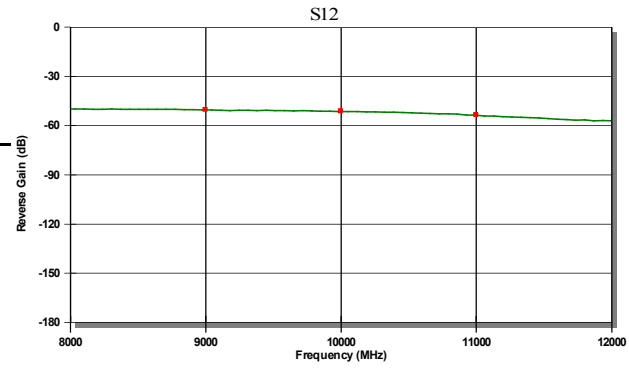

Current (mA)
39

Temp (°C)
23

Tested By

Comments

8000	1.71
9000	1.83
10000	1.73
11000	1.42
12000	1.37
MAX	1.85
SPEC	2.00
ID:6457	PASS

8000	-49.87
9000	-50.42
10000	-51.31
11000	-53.55
12000	-57.11
ID:6458	PASS

11/29/2007 7:43:07 AM ID:6457 V2.1.1544

8000	31.91
9000	31.82
10000	32.47
11000	32.96
12000	31.57
MIN	31.57
SPEC	30.00
FLAT+/-	0.73
SPEC	1.00
ID:6459	PASS

11/29/2007 7:43:14 AM ID:6458 V2.1.1544

8000	1.94
9000	1.58
10000	1.57
11000	1.66
12000	1.65
MAX	1.94
SPEC	2.00
ID:6460	PASS