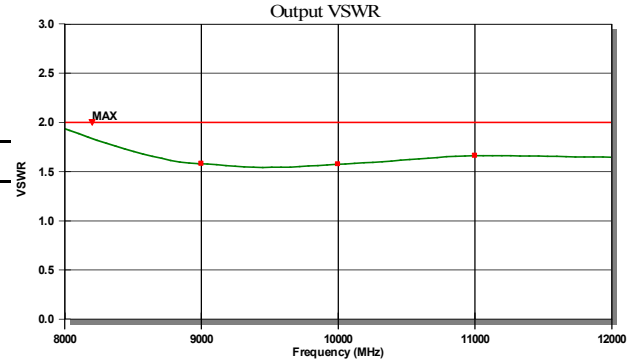

11/29/2007 7:43:07 AM ID:6457 V2.1.1544

8000	31.91
9000	31.82
10000	32.47
11000	32.96
12000	31.57
MIN	31.57
SPEC	30.00
FLAT+/-	0.73
SPEC	1.00
ID:6459	PASS

11/29/2007 7:43:14 AM ID:6458 V2.1.1544

8000	1.94
9000	1.58
10000	1.57
11000	1.66
12000	1.65
MAX	1.94
SPEC	2.00
ID:6460	PASS