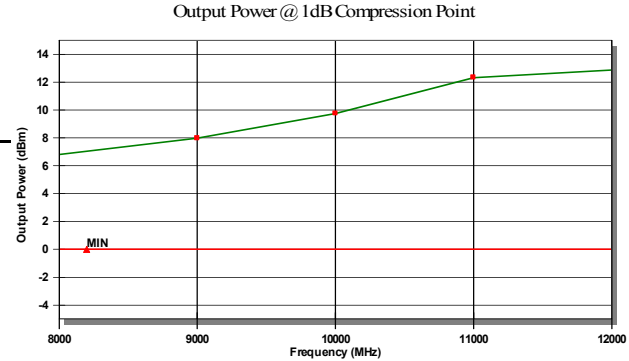

11/29/2007 7:43:07 AM ID:6457 V2.1.1544

8000	31.91
9000	31.82
10000	32.47
11000	32.96
12000	31.57
MIN	31.57
SPEC	30.00
FLAT+/-	0.73
SPEC	1.00
ID:6459	PASS

11/29/2007 7:43:14 AM ID:6458 V2.1.1544

8000	1.94
9000	1.58
10000	1.57
11000	1.66
12000	1.65
MAX	1.94
SPEC	2.00
ID:6460	PASS

11/29/2007 7:43:16 AM ID:6459 V2.1.1544

8000	0.91
9000	0.93
10000	0.92
11000	0.94
12000	1.03
MAX	1.03
SPEC	1.20
ID:6462	PASS

11/29/2007 7:43:17 AM ID:6460 V2.1.1544

8000	6.82
9000	7.97
10000	9.75
11000	12.33
12000	12.88
MIN	6.82
SPEC	0.00
ID:6461	PASS