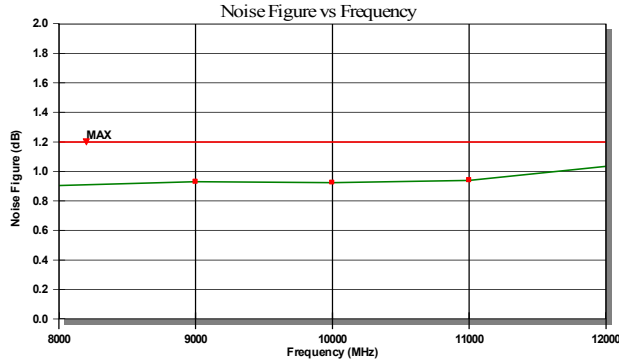

8000	1.94
9000	1.58
10000	1.57
11000	1.66
12000	1.65
MAX	1.94
SPEC	2.00
ID:6460	PASS

11/29/2007 7:43:16 AM ID:6459 V2.1.1544