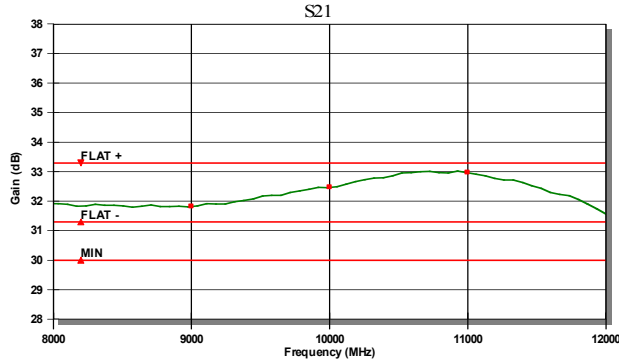

Current (mA)
39

Temp (°C)
23

Tested By

Comments

8000	1.71
9000	1.83
10000	1.73
11000	1.42
12000	1.37
MAX	1.85
SPEC	2.00
ID:6457	PASS

8000	-49.87
9000	-50.42
10000	-51.31
11000	-53.55
12000	-57.11
ID:6458	PASS

11/29/2007 7:43:07 AM ID:6457 V2.1.1544

8000	31.91
9000	31.82
10000	32.47
11000	32.96
12000	31.57
MIN	31.57
SPEC	30.00
FLAT+/-	0.73
SPEC	1.00
ID:6459	PASS

11/29/2007 7:43:14 AM ID:6458 V2.1.1544

8000	1.94
9000	1.58
10000	1.57
11000	1.66
12000	1.65
MAX	1.94
SPEC	2.00
ID:6460	PASS