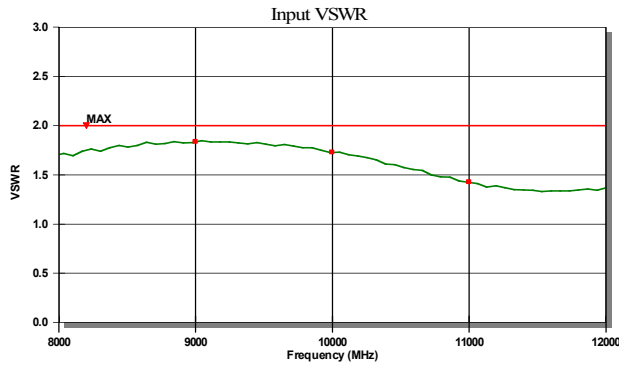

Current (mA)
39

Temp (°C)
23

Tested By

Comments

8000	1.71
9000	1.83
10000	1.73
11000	1.42
12000	1.37
MAX	1.85
SPEC	2.00
ID:6457	PASS

8000	-49.87
9000	-50.42
10000	-51.31
11000	-53.55
12000	-57.11
ID:6458	PASS