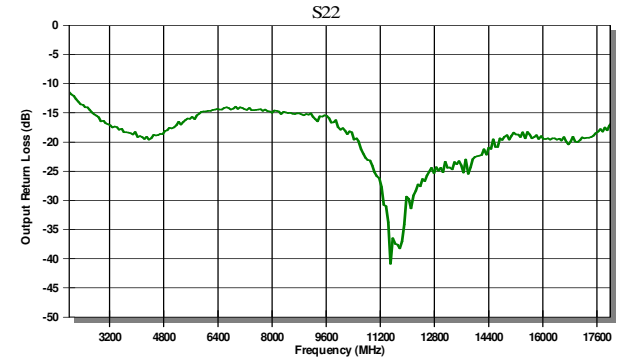

2000	34.58
4000	35.16
6000	34.27
8000	34.42
10000	34.54
12000	34.69
14000	35.78
16000	34.90
18000	34.89
ID:12740	PASS

8/13/2008 3:52:35 PM ID:12742 V2.1.1647