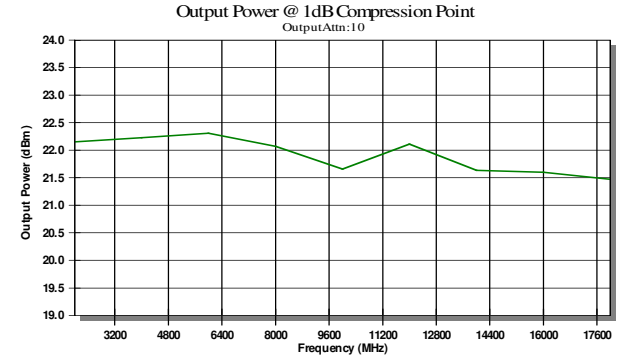

2000	3.00
4000	2.86
6000	2.97
8000	3.07
10000	2.89
12000	2.75
14000	2.76
16000	2.60
18000	2.80
ID:12748	PASS

8/13/2008 3:52:47 PM ID:12744 V2.1.1647