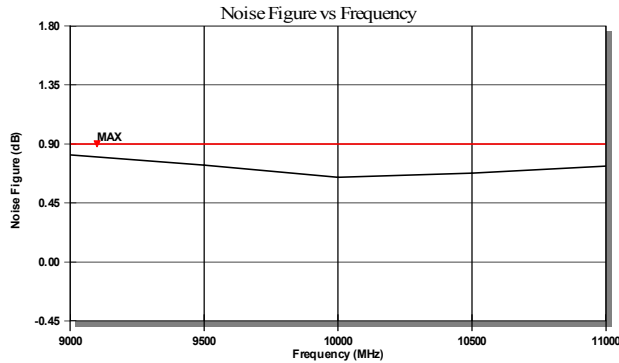

Current (mA)
81ma

Temp (°C)
23

Tested By

Comments

9/18/2007 12:19:58 PM ID:731 V2.1.1508

9/18/2007 12:20:00 PM ID:732 V2.1.1508

9/18/2007 12:20:02 PM ID:733 V2.1.1508

9/18/2007 12:20:04 PM ID:734 V2.1.1508