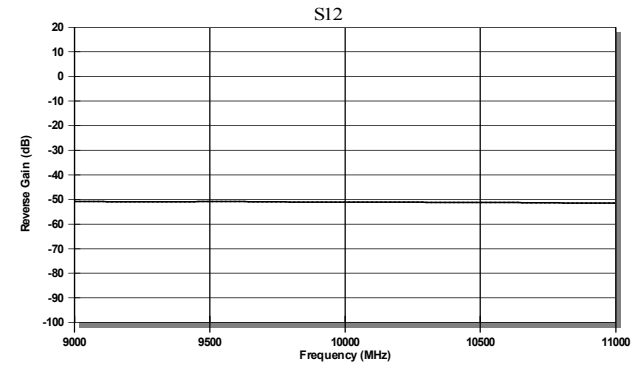

100 Davids Drive
Hauppauge, NY 11788
Tel: (631) 436-7400

Serial #
1327329

Model #
AFS4-09001100-09-S-4

Project #

Customer

Customer PO

Stock #
277G

Voltage (V)
+15v

Current (mA)
81ma

Temp (°C)
23

Tested By

Comments

9/18/2007 12:19:58 PM ID:731 V2.1.1508

9/18/2007 12:20:00 PM ID:732 V2.1.1508

9/18/2007 12:20:02 PM ID:733 V2.1.1508

9/18/2007 12:20:04 PM ID:734 V2.1.1508