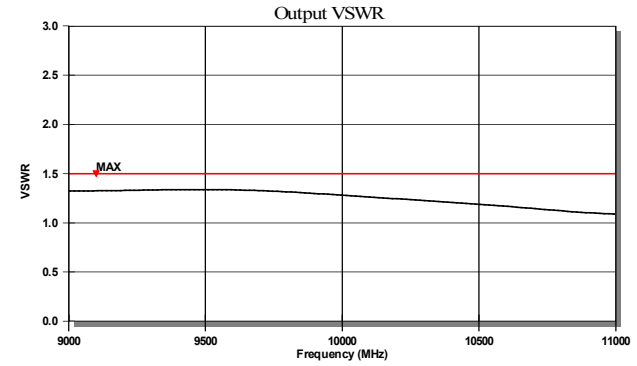

Current (mA)
81ma

Temp (°C)
23

Tested By

Comments

9/18/2007 12:19:58 PM ID:731 V2.1.1508

9/18/2007 12:20:00 PM ID:732 V2.1.1508

9/18/2007 12:20:02 PM ID:733 V2.1.1508

9/18/2007 12:20:04 PM ID:734 V2.1.1508