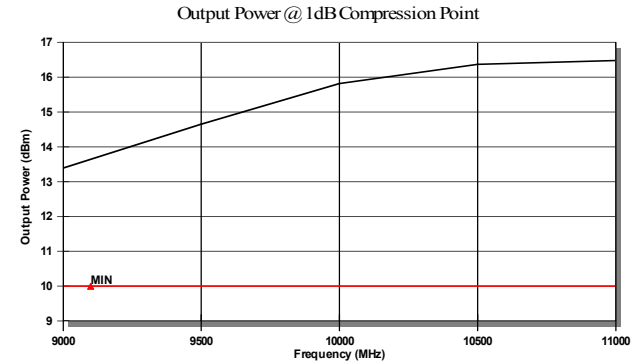

Current (mA)
81ma

Temp (°C)
23

Tested By

Comments

9/18/2007 12:19:58 PM ID:731 V2.1.1508

9/18/2007 12:20:00 PM ID:732 V2.1.1508

9/18/2007 12:20:02 PM ID:733 V2.1.1508

9/18/2007 12:20:04 PM ID:734 V2.1.1508