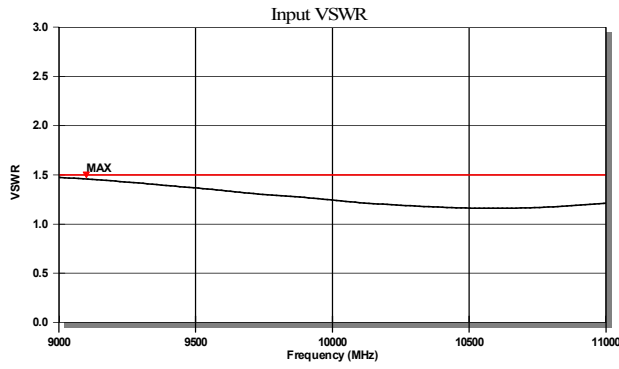

Current (mA)
81ma

Temp (°C)
23

Tested By

Comments

9/18/2007 12:19:58 PM ID:731 V2.1.1508

9/18/2007 12:20:00 PM ID:732 V2.1.1508

9/18/2007 12:20:02 PM ID:733 V2.1.1508

9/18/2007 12:20:04 PM ID:734 V2.1.1508