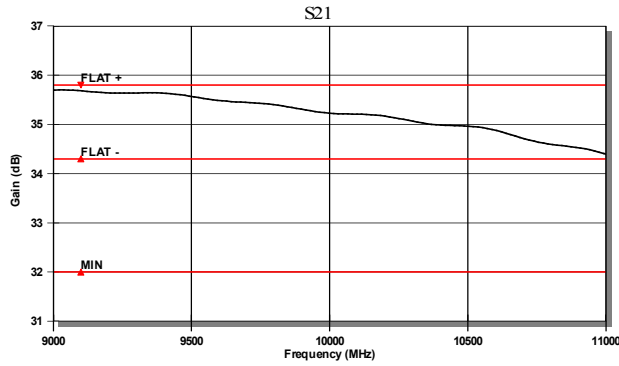

Current (mA)
81ma

Temp (°C)
23

Tested By

Comments

9/18/2007 12:19:58 PM ID:731 V2.1.1508

9/18/2007 12:20:00 PM ID:732 V2.1.1508

9/18/2007 12:20:02 PM ID:733 V2.1.1508

9/18/2007 12:20:04 PM ID:734 V2.1.1508