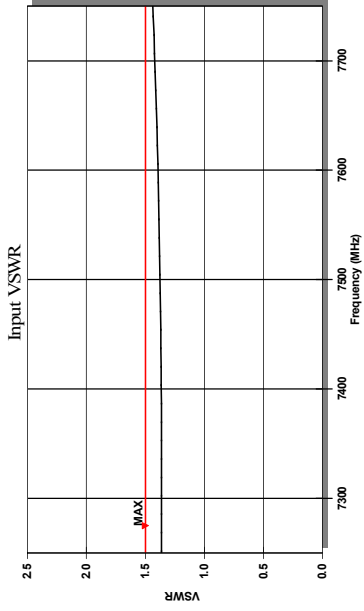

Current (mA)
99ma

Temp (°C)
23

Tested By

Comments

Printed On: 3/17/2008 10:55:54 AM

PASS

WEEE

3/17/2008 9:10:26 AM ID:155 V2.1.1589

7250 1.37
7400 1.37
7500 1.38
7600 1.39
7750 1.44
MAX 1.44
SPEC: 1.50
ID:155 PASS

7250 -64.53
7400 -64.39
7500 -64.26
7600 -64.21
7750 -64.44
ID:156 PASS

3/17/2008 9:10:26 AM ID:155 V2.1.1589

7250 43.49
7400 43.30
7500 43.17
7600 43.01
7750 42.76
MIN 42.76
SPEC: 35.00
FLAT+/- 0.37
SPEC+/- 0.50
ID:157 PASS