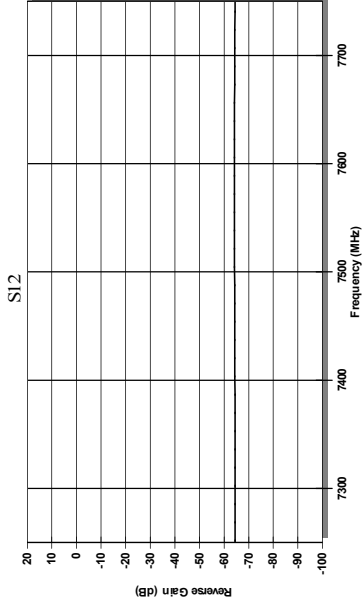

Current (mA)
99ma

Temp (°C)
23

Tested By

Comments

Printed On: 3/17/2008 10:55:54 AM

PASS

WEEE

3/17/2008 9:10:26 AM ID:155 V2.1.1589

7250 1.37
7400 1.37
7500 1.38
7600 1.39
7750 1.44
MAX 1.44
SPEC: 1.50
ID:155 PASS

7250 -64.53
7400 -64.39
7500 -64.26
7600 -64.21
7750 -64.44
ID:156 PASS

3/17/2008 9:10:26 AM ID:155 V2.1.1589

7250 43.49
7400 43.30
7500 43.17
7600 43.01
7750 42.76
MIN 42.76
SPEC: 35.00
FLAT+/- 0.37
SPEC+/- 0.50
ID:157 PASS