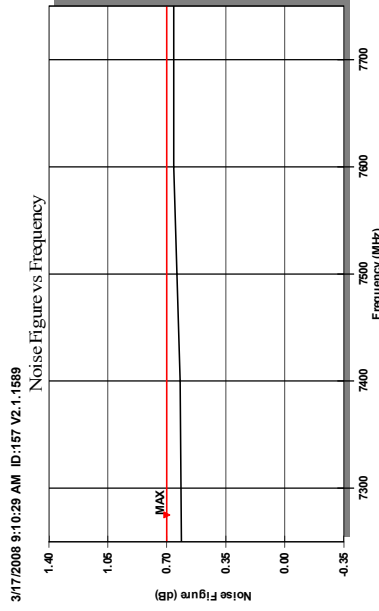

7250 1.37
7400 1.37
7500 1.38
7600 1.39
7750 1.44
MAX 1.44
SPEC: 1.50
ID:155 PASS

7250 -64.53
7400 -64.39
7500 -64.26
7600 -64.21
7750 -64.44
ID:156 PASS

3/17/2008 9:10:26 AM ID:155 V2.1.1589

7250 43.49
7400 43.30
7500 43.17
7600 43.01
7750 42.76
MIN 42.76
SPEC: 35.00
FLAT+/- 0.37
SPEC+/- 0.50
ID:157 PASS

3/17/2008 9:10:28 AM ID:156 V2.1.1589

7250 1.14
7400 1.18
7500 1.20
7600 1.22
7750 1.26
MAX 1.26
SPEC: 1.50
ID:158 PASS

3/17/2008 9:10:29 AM ID:157 V2.1.1589

7250 0.61
7400 0.62
7500 0.64
7600 0.66
7750 0.66
MAX 0.66
SPEC: 0.70
ID:159 PASS