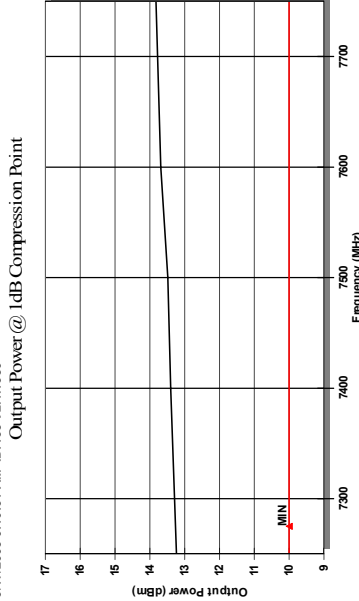

7250 1.37
7400 1.37
7500 1.38
7600 1.39
7750 1.44
MAX 1.44
SPEC: 1.50
ID:155 PASS

7250 -64.53
7400 -64.39
7500 -64.26
7600 -64.21
7750 -64.44
ID:156 PASS

3/17/2008 9:10:26 AM ID:155 V2.1.1589

7250 43.49
7400 43.30
7500 43.17
7600 43.01
7750 42.76
MIN 42.76
SPEC: 35.00
FLAT+/- 0.37
SPEC+/- 0.50
ID:157 PASS

3/17/2008 9:10:28 AM ID:156 V2.1.1589

7250 1.14
7400 1.18
7500 1.20
7600 1.22
7750 1.26
MAX 1.26
SPEC: 1.50
ID:158 PASS

3/17/2008 9:10:29 AM ID:157 V2.1.1589

7250 0.61
7400 0.62
7500 0.64
7600 0.66
7750 0.66
MAX 0.66
SPEC: 0.70
ID:159 PASS