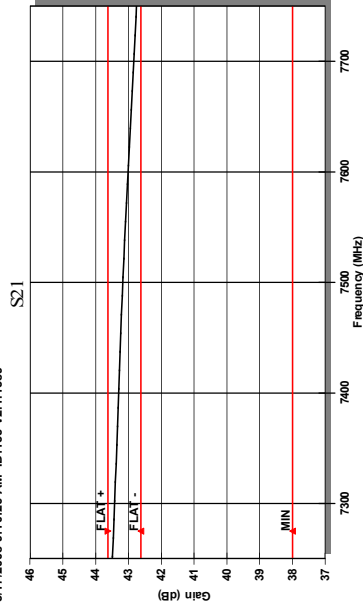

Current (mA)
99ma

Temp (°C)
23

Tested By

Comments

Printed On: 3/17/2008 10:55:54 AM

PASS

WEEE

3/17/2008 9:10:26 AM ID:155 V2.1.1589

7250 1.37
7400 1.37
7500 1.38
7600 1.39
7750 1.44
MAX 1.44
SPEC: 1.50
ID:155 PASS

7250 -64.53
7400 -64.39
7500 -64.26
7600 -64.21
7750 -64.44
ID:156 PASS

3/17/2008 9:10:26 AM ID:155 V2.1.1589

7250 43.49
7400 43.30
7500 43.17
7600 43.01
7750 42.76
MIN 42.76
SPEC: 35.00
FLAT+/- 0.37
SPEC+/- 0.50
ID:157 PASS