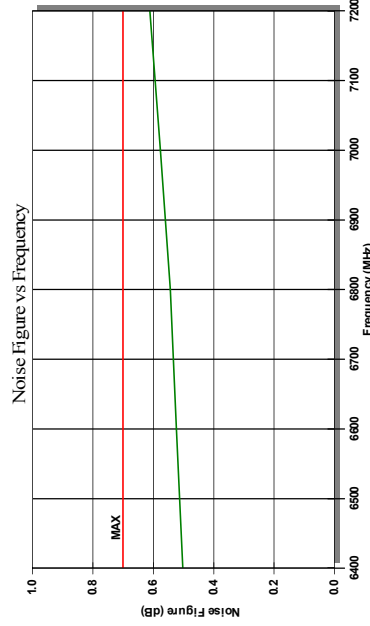

6400 -54.68  
6600 -53.96  
6800 -53.99  
7000 -53.23  
7200 -52.37  
SPECS:  
MAX 1.50  
PASS

3/14/2005 11:30:16 AM ID:6022 V1.1.961

6400 1.13  
6600 1.18  
6800 1.26  
7000 1.35  
7200 1.43  
MAX 1.43  
MIN 1.13  
SPECS:  
MAX 1.50  
PASS

3/14/2005 11:30:18 AM ID:6024 V1.1.961

6400 0.50  
6600 0.52  
6800 0.54  
7000 0.58  
7200 0.61  
MAX 0.61  
MIN 0.50  
SPECS:  
MAX 0.70  
PASS

3/14/2005 11:58:18 AM ID:6067 V1.1.961

6400 14.79  
6600 15.02  
6800 15.14  
7000 15.19  
7200 15.23  
MIN 14.79  
MAX 15.23  
SPECS:  
MIN 10.00  
PASS