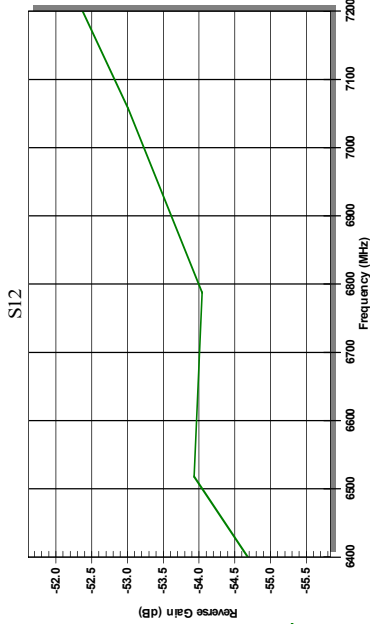

3/14/2005 11:30:16 AM ID:6022 V1.1.961

6400 1.13
6600 1.18
6800 1.26
7000 1.35
7200 1.43
MAX 1.43
MIN 1.13
SPECS:
MAX 1.50
PASS