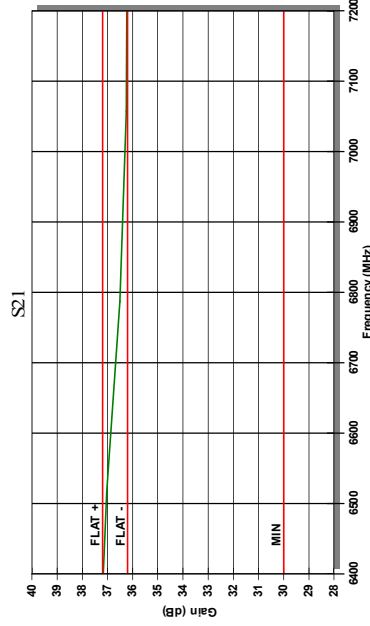

**Current (mA)**  
83

**Temp (°C)**  
25C

**Tested By**

**Comments**

Printed On: 3/14/2005 11:58:37 AM

**PASS**  
**Final Test**

6400 1.23  
6600 1.30  
6800 1.42  
7000 1.33  
7200 1.41  
MAX 1.43  
MIN 1.43  
SPECS:  
MAX 1.50  
PASS

3/14/2005 11:57:51 AM ID:6065 V1.1.961

6400 37.17  
6600 36.87  
6800 36.49  
7000 36.30  
7200 36.23  
MIN 36.23  
MAX 37.17  
FLAT+/- 0.47  
SPECS:  
MIN 30.00  
FLAT+/- 0.50  
PASS

3/14/2005 11:30:17 AM ID:6023 V1.1.961