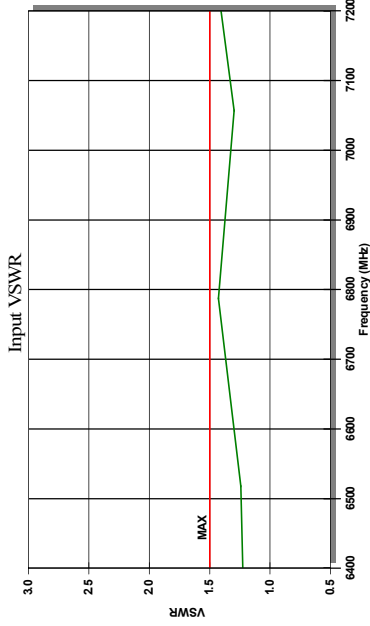

**Current (mA)**  
83

**Temp (°C)**  
25C

**Tested By**

**Comments**

Printed On: 3/14/2005 11:58:37 AM

**PASS**  
**Final Test**

6400 1.23  
6600 1.30  
6800 1.42  
7000 1.33  
7200 1.41  
MAX 1.43  
MIN 1.43  
SPECS:  
MAX 1.50  
PASS

3/14/2005 11:57:51 AM ID:6065 V1.1.961

6400 37.17  
6600 36.87  
6800 36.49  
7000 36.30  
7200 36.23  
MIN 36.23  
MAX 37.17  
FLAT+/- 0.47  
SPECS:  
MIN 30.00  
FLAT+/- 0.50  
PASS

3/14/2005 11:30:17 AM ID:6023 V1.1.961