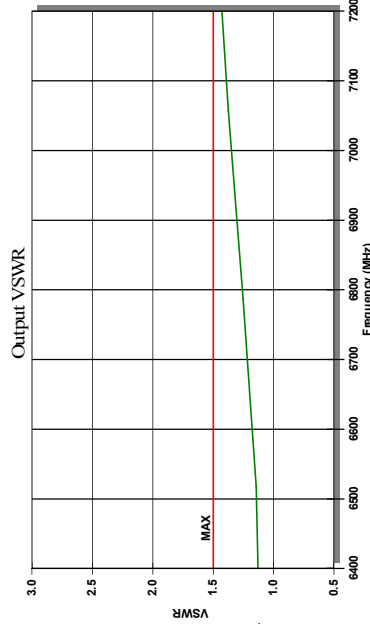

3/14/2005 11:57:51 AM ID:6065 V1.1.961

6400 37.17  
6600 36.87  
6800 36.49  
7000 36.30  
7200 36.23  
MIN 36.23  
MAX 37.17  
FLAT+/- 0.47  
SPECS:  
MIN 30.00  
FLAT+/- 0.50  
PASS

3/14/2005 11:30:17 AM ID:6023 V1.1.961

6400 -54.68  
6600 -53.96  
6800 -53.99  
7000 -53.23  
7200 -52.37  
SPECS:  
MAX 1.50  
PASS

3/14/2005 11:30:16 AM ID:6022 V1.1.961

6400 1.13  
6600 1.18  
6800 1.26  
7000 1.35  
7200 1.43  
MAX 1.43  
MIN 1.13  
SPECS:  
MAX 1.50  
PASS