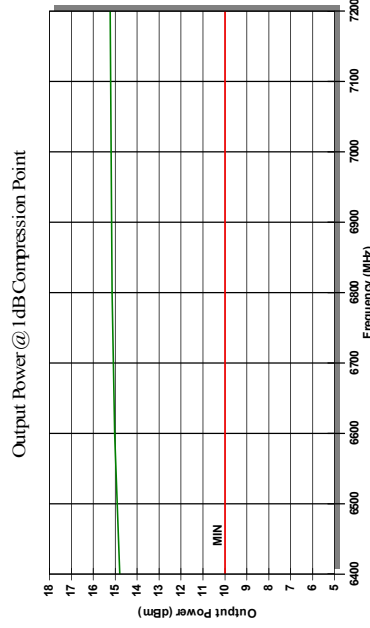

6400 -54.68  
6600 -53.96  
6800 -53.99  
7000 -53.23  
7200 -52.37  
SPECS:  
MAX 1.50  
PASS

3/14/2005 11:30:16 AM ID:6022 V1.1.961

6400 1.13  
6600 1.18  
6800 1.26  
7000 1.35  
7200 1.43  
MAX 1.43  
MIN 1.13  
SPECS:  
MAX 1.50  
PASS

3/14/2005 11:30:18 AM ID:6024 V1.1.961

6400 0.50  
6600 0.52  
6800 0.54  
7000 0.58  
7200 0.61  
MAX 0.61  
MIN 0.50  
SPECS:  
MAX 0.70  
PASS

3/14/2005 11:58:18 AM ID:6067 V1.1.961

6400 14.79  
6600 15.02  
6800 15.14  
7000 15.19  
7200 15.23  
MIN 14.79  
MAX 15.23  
SPECS:  
MIN 10.00  
PASS