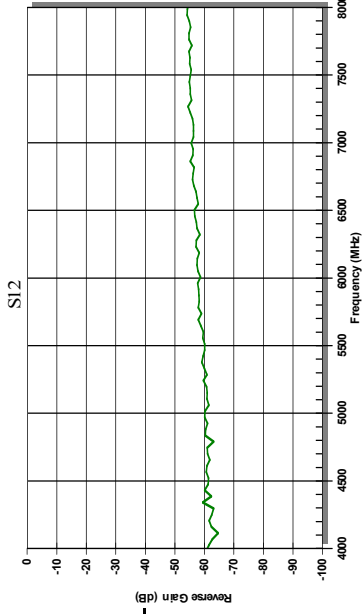

Current (mA)
93

Temp (°C)
23

Tested By

Comments

Printed On: 5/12/2008 11:36:41 AM

PASS
Final Test

WEEE

4000 1.61
5000 1.36
6000 1.36
7000 1.34
8000 1.30
MAX 1.61
SPEC: 2.00
ID:30 PASS

4000 -60.96
5000 -60.19
6000 -58.53
7000 -55.55
8000 -54.41
MAX -54.41
SPEC: 2.00
ID:31 PASS

4000 29.40
5000 29.74
6000 29.92
7000 29.64
8000 29.04
MIN 29.04
MAX 29.40
FLAT+: 0.44
FLAT-: 0.44
SPEC: 24.00
ID:32 PASS