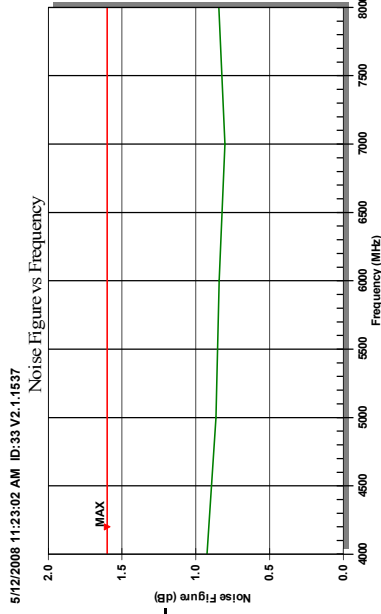

4000 -60.96
5000 -60.19
6000 -58.53
7000 -55.55
8000 -54.41
MAX -54.41
SPEC: 2.00
ID:31 PASS

4000 29.40
5000 29.74
6000 29.92
7000 29.64
8000 29.04
MIN 29.04
MAX 29.40
FLAT+: 0.44
FLAT-: 0.44
SPEC: 24.00
ID:32 PASS

4000 1.69
5000 1.55
6000 1.59
7000 1.70
8000 1.79
MAX 1.80
SPEC: 2.00
ID:33 PASS

4000 12.27
5000 12.35
6000 12.47
7000 12.37
8000 12.74
MIN 12.27
MAX 12.74
SPEC: 10.00
ID:40 PASS

4000 0.92
5000 0.86
6000 0.84
7000 0.80
8000 0.84
MAX 0.92
SPEC: 1.60
ID:38 PASS