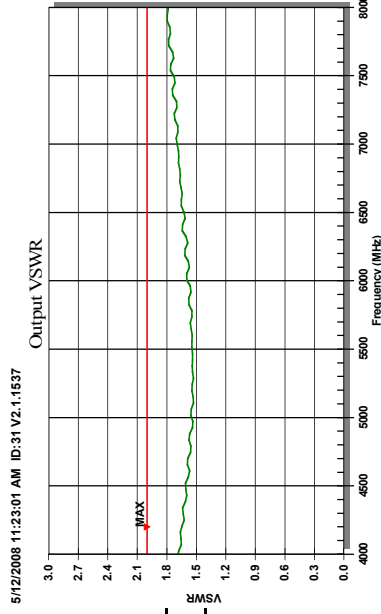

Current (mA)
93

Temp (°C)
23

Tested By

Comments

Printed On: 5/12/2008 11:36:41 AM

PASS
Final Test

WEEE

4000 1.61
5000 1.36
6000 1.36
7000 1.34
8000 1.30
MAX 1.61
SPEC: 2.00
ID:30 PASS

4000 -60.96
5000 -60.19
6000 -58.53
7000 -55.55
8000 -54.41
MAX -54.41
SPEC: 2.00
ID:31 PASS

4000 29.40
5000 29.74
6000 29.92
7000 29.64
8000 29.04
MIN 29.04
MAX 29.40
FLAT+: 0.44
FLAT-: 0.44
SPEC: 24.00
ID:32 PASS