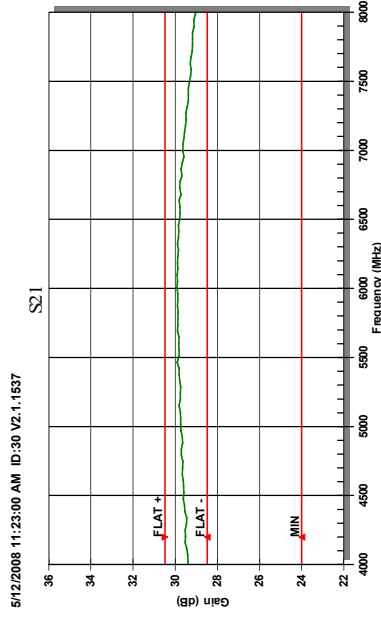

Current (mA)
93

Temp (°C)
23

Tested By

Comments

Printed On: 5/12/2008 11:36:41 AM

PASS
Final Test

WEEE

4000 1.61
5000 1.36
6000 1.36
7000 1.34
8000 1.30
MAX 1.61
SPEC: 2.00
ID:30 PASS

4000 -60.96
5000 -60.19
6000 -58.53
7000 -55.55
8000 -54.41
MAX -54.41
SPEC: 2.00
ID:31 PASS

4000 29.40
5000 29.74
6000 29.92
7000 29.64
8000 29.04
MIN 29.04
MAX 29.40
FLAT+: 0.44
FLAT-: 0.44
SPEC: 24.00
ID:32 PASS