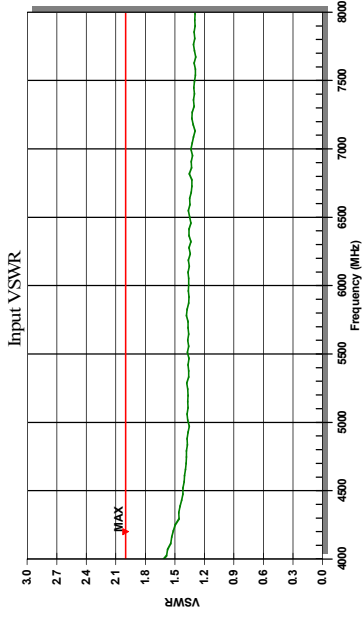

Current (mA)
93

Temp (°C)
23

Tested By

Comments

Printed On: 5/12/2008 11:36:41 AM

PASS
Final Test

WEEE

4000 1.61
5000 1.36
6000 1.36
7000 1.34
8000 1.30
MAX 1.61
SPEC: 2.00
ID:30 PASS

4000 -60.96
5000 -60.19
6000 -58.53
7000 -55.55
8000 -54.41
MAX -54.41
SPEC: 2.00
ID:31 PASS

4000 29.40
5000 29.74
6000 29.92
7000 29.64
8000 29.04
MIN 29.04
MAX 29.40
FLAT+: 0.44
FLAT-: 0.44
SPEC: 24.00
ID:32 PASS