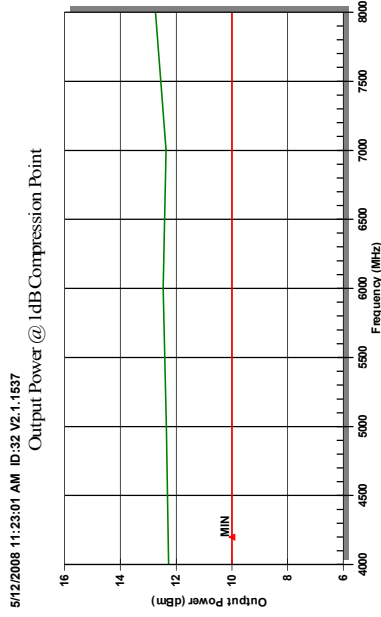

100 Davids Drive
Hauppauge, NY 11788
Tel: (631) 436-7400

Serial #
1374228

Model #
AFS3-04000800-16-LN

Project #

Customer

Customer PO

Stock #
433G-4 W0060679

Voltage (V)
+15

Current (mA)
93

Temp (°C)
23

Tested By

Comments

Printed On: 5/12/2008 11:36:41 AM

PASS
Final Test

WEEE

4000 1.61
5000 1.36
6000 1.36
7000 1.34
8000 1.30
MAX 1.61
SPEC: 2.00
ID:30 PASS

4000 -60.96
5000 -60.19
6000 -58.53
7000 -55.55
8000 -54.41
MAX -54.41
SPEC: 2.00
ID:31 PASS

4000 29.40
5000 29.74
6000 29.92
7000 29.64
8000 29.04
MIN 29.04
MAX 29.40
FLAT+: 0.44
FLAT-: 0.44
SPEC: 24.00
ID:32 PASS

4000 1.69
5000 1.55
6000 1.59
7000 1.70
8000 1.79
MAX 1.80
SPEC: 2.00
ID:33 PASS

4000 12.27
5000 12.35
6000 12.47
7000 12.37
8000 12.74
MIN 12.27
MAX 12.74
SPEC: 10.00
ID:40 PASS

4000 0.92
5000 0.86
6000 0.84
7000 0.80
8000 0.84
MAX 0.92
SPEC: 1.60
ID:38 PASS

5/12/2008 11:23:01 AM ID:31 V2.1.1537

5/12/2008 11:23:02 AM ID:33 V2.1.1537

5/12/2008 11:23:00 AM ID:30 V2.1.1537

5/12/2008 11:23:01 AM ID:32 V2.1.1537

5/12/2008 11:26:27 AM ID:38 V2.1.1537

5/12/2008 11:32:05 AM ID:40 V2.1.1537