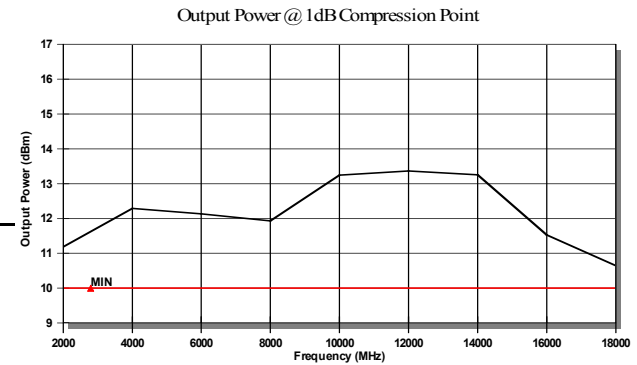

2000	3.05
4000	3.30
6000	3.49
8000	3.58
10000	3.53
12000	3.51
14000	3.68
16000	3.50
18000	3.37
MAX	3.68
SPEC:	5.00
ID:193	PASS

3/19/2008 8:18:57 AM ID:192 V2.1.1594