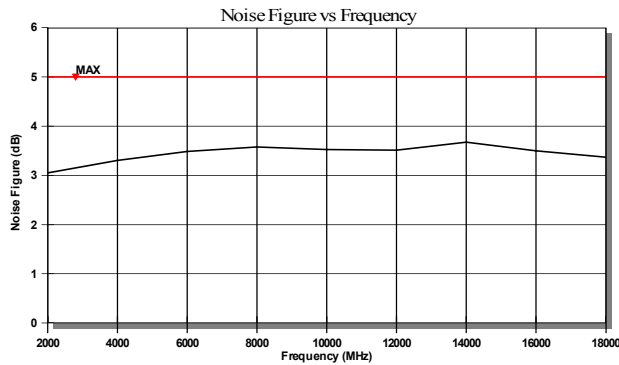

100 Davids Drive
Hauppauge, NY 11788
Tel: (631) 436-7400

Serial #
1370707

Model #
AFS4-02001800-50-LN

Project #

Customer

Customer PO

Stock #
741G W0060965

Voltage (V)
+15v

Current (mA)
159ma

Temp (°C)
23

Tested By

Comments

2000	1.77
4000	1.49
6000	1.32
8000	1.68
10000	1.80
12000	1.94
14000	1.63
16000	1.27
18000	1.36
MAX	1.94
SPEC:	2.00
ID:189	PASS

2000	-71.33
4000	-65.20
6000	-61.91
8000	-58.98
10000	-56.70
12000	-55.53
14000	-55.84
16000	-52.90
18000	-51.30
ID:190	PASS

3/19/2008 8:18:51 AM ID:189 V2.1.1594

2000	21.54
4000	21.76
6000	22.16
8000	21.99
10000	21.08
12000	21.61
14000	21.87
16000	21.55
18000	21.27
MIN	21.08
SPEC:	20.00
FLAT+/-	0.60
SPEC+/-	2.50
ID:191	PASS

3/19/2008 8:18:54 AM ID:190 V2.1.1594

2000	1.19
4000	1.26
6000	1.22
8000	1.54
10000	1.67
12000	1.75
14000	1.58
16000	1.55
18000	1.52
MAX	1.85
SPEC:	2.00
ID:192	PASS

3/19/2008 8:18:55 AM ID:191 V2.1.1594

2000	3.05
4000	3.30
6000	3.49
8000	3.58
10000	3.53
12000	3.51
14000	3.68
16000	3.50
18000	3.37
MAX	3.68
SPEC:	5.00
ID:193	PASS

3/19/2008 8:18:57 AM ID:192 V2.1.1594

2000	11.19
4000	12.29
6000	12.14
8000	11.93
10000	13.25
12000	13.36
14000	13.26
16000	11.53
18000	10.65
MIN	10.65
SPEC:	10.00
ID:194	PASS

3/19/2008 8:28:19 AM ID:193 V2.1.1594

3/19/2008 8:31:59 AM ID:194 V2.1.1594

Printed On: 3/19/2008 9:13:03 AM

PASS

WEEE