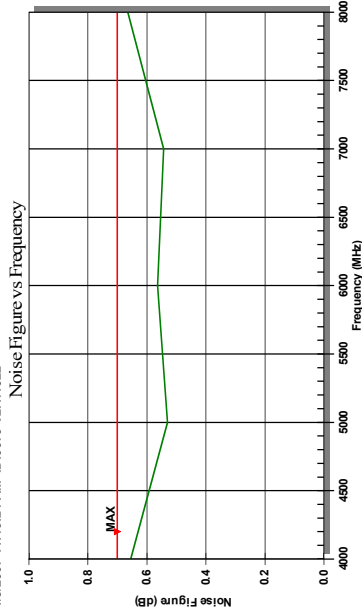

1/8/2007 11:52:13 AM ID:9681 V2.1.1322

4000 -64.49
5000 -59.94
6000 -57.86
7000 -54.46
8000 -50.64
SPECS:
PASS