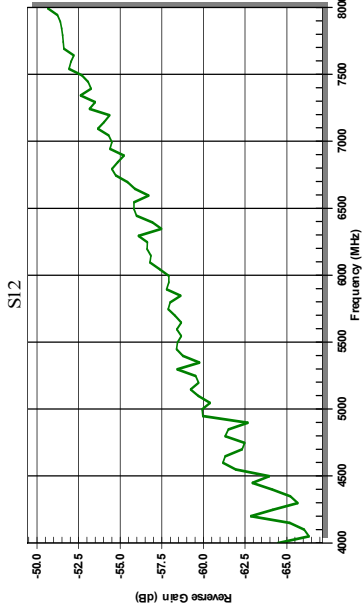

1/8/2007 11:49:22 AM ID:9677 V2.1.1322

4000 36.22  
5000 36.50  
6000 36.44  
7000 35.87  
8000 35.22  
MIN 35.22  
FLAT+/- 0.71  
SPECS:  
MIN 30.00  
FLAT+/- 1.00  
PASS

1/8/2007 11:49:24 AM ID:9679 V2.1.1322

4000 0.65  
5000 0.53  
6000 0.56  
7000 0.54  
8000 0.66  
MAX 0.66  
SPECS:  
MAX 0.70  
PASS

1/8/2007 11:52:13 AM ID:9681 V2.1.1322

4000 -64.49  
5000 -59.94  
6000 -57.86  
7000 -54.46  
8000 -50.64  
SPECS:  
PASS