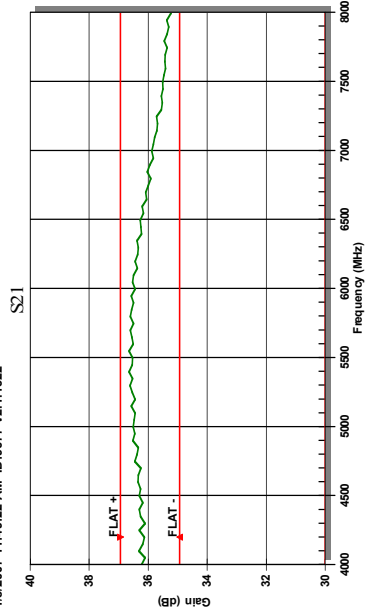

Current (mA)  
81

Temp (°C)  
23

Tested By

Comments

Printed On: 1/8/2007 11:56:09 AM

**PASS**

WEEE

4000 1.24  
5000 1.75  
6000 1.87  
7000 1.44  
8000 1.24  
MAX 1.90  
SPECS:  
MAX 2.00  
PASS

1/8/2007 11:49:22 AM ID:9677 V2.1.1322

4000 36.22  
5000 36.50  
6000 36.44  
7000 35.87  
8000 35.22  
MIN 35.22  
FLAT+/- 0.71  
SPECS:  
MIN 30.00  
FLAT+/- 1.00  
PASS

1/8/2007 11:49:24 AM ID:9679 V2.1.1322