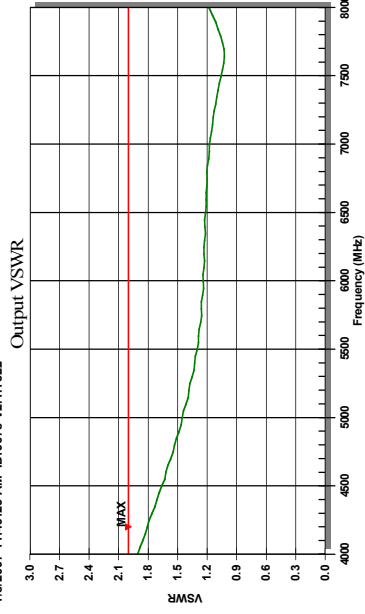

4000 0.65  
5000 0.53  
6000 0.56  
7000 0.54  
8000 0.66  
MAX 0.66  
SPECS:  
MAX 0.70  
PASS

1/8/2007 11:52:13 AM ID:9681 V2.1.1322

4000 -64.49  
5000 -59.94  
6000 -57.86  
7000 -54.46  
8000 -50.64  
SPECS:  
PASS

1/8/2007 11:49:23 AM ID:9678 V2.1.1322

4000 1.91  
5000 1.45  
6000 1.24  
7000 1.18  
8000 1.18  
MAX 1.91  
SPECS:  
MAX 2.00  
PASS

1/8/2007 11:49:26 AM ID:9680 V2.1.1322

4000 10.17  
5000 10.64  
6000 11.49  
7000 12.76  
8000 13.43  
MIN 10.17  
SPECS:  
MIN 10.00  
PASS