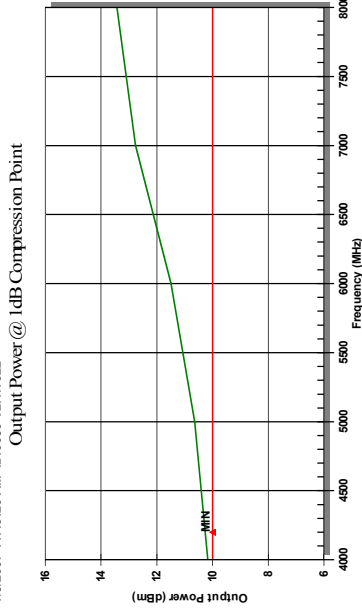

4000 0.65  
5000 0.53  
6000 0.56  
7000 0.54  
8000 0.66  
MAX 0.66  
SPECS:  
MAX 0.70  
PASS

1/8/2007 11:52:13 AM ID:9681 V2.1.1322

4000 -64.49  
5000 -59.94  
6000 -57.86  
7000 -54.46  
8000 -50.64  
SPECS:  
PASS

1/8/2007 11:49:23 AM ID:9678 V2.1.1322

4000 1.91  
5000 1.45  
6000 1.24  
7000 1.18  
8000 1.18  
MAX 1.91  
SPECS:  
MAX 2.00  
PASS

1/8/2007 11:49:26 AM ID:9680 V2.1.1322

4000 10.17  
5000 10.64  
6000 11.49  
7000 12.76  
8000 13.43  
MIN 10.17  
SPECS:  
MIN 10.00  
PASS