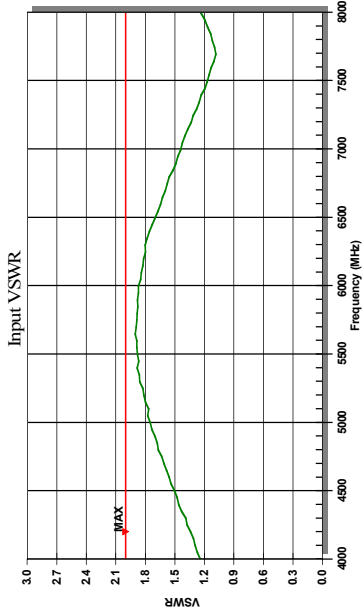

Current (mA)  
81

Temp (°C)  
23

Tested By

Comments

Printed On: 1/8/2007 11:56:09 AM

**PASS**

WEEE

4000 1.24  
5000 1.75  
6000 1.87  
7000 1.44  
8000 1.24  
MAX 1.90  
SPECS:  
MAX 2.00  
PASS

1/8/2007 11:49:22 AM ID:9677 V2.1.1322

4000 36.22  
5000 36.50  
6000 36.44  
7000 35.87  
8000 35.22  
MIN 35.22  
FLAT+/- 0.71  
SPECS:  
MIN 30.00  
FLAT+/- 1.00  
PASS

1/8/2007 11:49:24 AM ID:9679 V2.1.1322