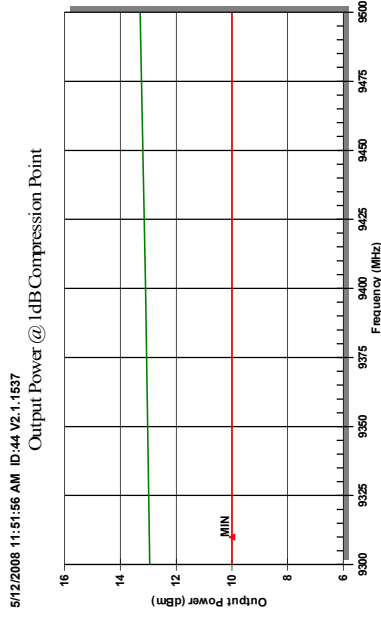

Current (mA)
75

Temp (°C)
23

Tested By

Comments

Printed On: 5/12/2008 12:07:23 PM

PASS
Final Test

WEEE

9300	1.21
9400	1.22
9500	1.23
MAX	1.23
SPEC:	1.50
ID:42	PASS

9300	-51.24
9400	-51.36
9500	-51.23
MAX	-51.23
ID:43	PASS

9300	36.12
9400	36.14
9500	36.00
MIN	36.00
SPEC:	25.00
FLAT+/-	0.07
ID:44	PASS

9300	1.22
9400	1.22
9500	1.20
MAX	1.27
SPEC:	1.50
ID:45	PASS

9300	12.95
9400	13.10
9500	13.30
MIN	12.95
SPEC:	10.00
ID:52	PASS