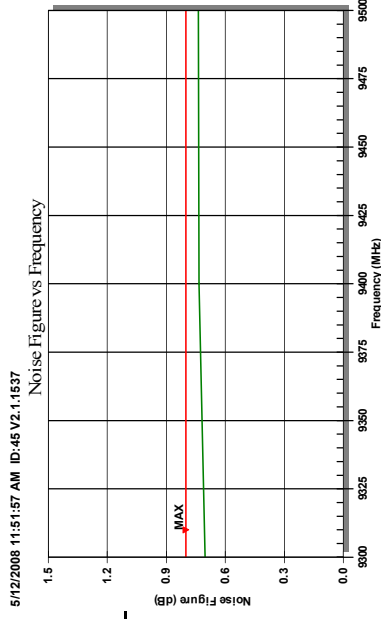

9300	-51.24
9400	-51.36
9500	-51.23
MAX	-51.23
ID:43	PASS

9300	36.12
9400	36.14
9500	36.00
MIN	36.00
SPEC:	25.00
FLAT+/-	0.07
ID:44	PASS

9300	1.22
9400	1.22
9500	1.20
MAX	1.27
SPEC:	1.50
ID:45	PASS

9300	12.95
9400	13.10
9500	13.30
MIN	12.95
SPEC:	10.00
ID:52	PASS

9300	0.70
9400	0.73
9500	0.74
MAX	0.74
SPEC:	0.80
ID:50	PASS

5/12/2008 11:51:55 AM ID:42 V2.1.1537

5/12/2008 11:51:56 AM ID:44 V2.1.1537

5/12/2008 11:51:57 AM ID:45 V2.1.1537

5/12/2008 11:56:00 AM ID:50 V2.1.1537