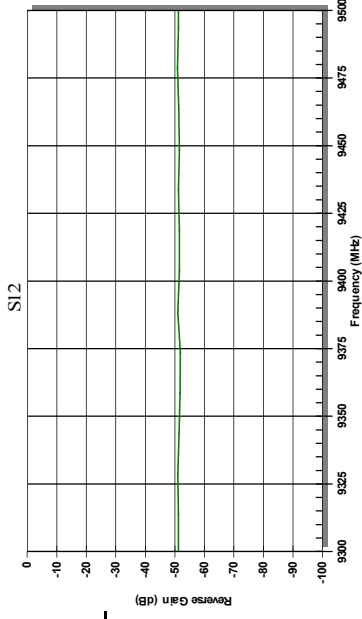

Current (mA)
75

Temp (°C)
23

Tested By

Comments

Printed On: 5/12/2008 12:07:23 PM

PASS
Final Test

WEEE

9300	1.21
9400	1.22
9500	1.23
MAX	1.23
SPEC:	1.50
ID:42	PASS

9300	-51.24
9400	-51.36
9500	-51.23
MAX	-51.23
ID:43	PASS

9300	36.12
9400	36.14
9500	36.00
MIN	36.00
SPEC:	25.00
FLAT+/-	0.07
ID:44	PASS

9300	1.22
9400	1.22
9500	1.20
MAX	1.27
SPEC:	1.50
ID:45	PASS

9300	12.95
9400	13.10
9500	13.30
MIN	12.95
SPEC:	10.00
ID:52	PASS