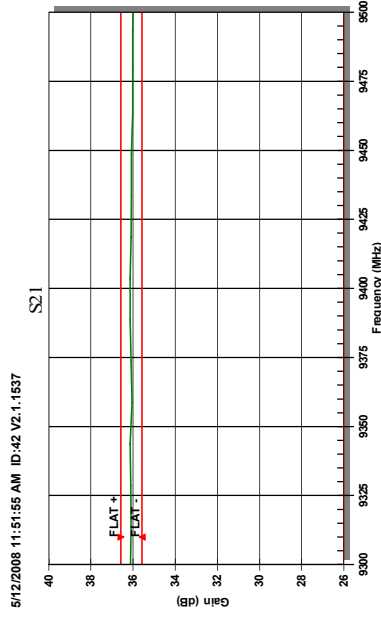

Current (mA)
75

Temp (°C)
23

Tested By

Comments

Printed On: 5/12/2008 12:07:23 PM

PASS
Final Test

WEEE

9300	1.21
9400	1.22
9500	1.23
MAX	1.23
SPEC:	1.50
ID:42	PASS

9300	-51.24
9400	-51.36
9500	-51.23
MAX	-51.23
ID:43	PASS

9300	36.12
9400	36.14
9500	36.00
MIN	36.00
SPEC:	25.00
FLAT+/-	0.07
ID:44	PASS

9300	1.22
9400	1.22
9500	1.20
MAX	1.27
SPEC:	1.50
ID:45	PASS

9300	12.95
9400	13.10
9500	13.30
MIN	12.95
SPEC:	10.00
ID:52	PASS

9300	0.70
9400	0.73
9500	0.74
MAX	0.74
SPEC:	0.80
ID:50	PASS

5/12/2008 11:51:55 AM ID:42 V2.1.1537

5/12/2008 11:51:56 AM ID:44 V2.1.1537

5/12/2008 11:51:57 AM ID:45 V2.1.1537

5/12/2008 11:56:00 AM ID:50 V2.1.1537