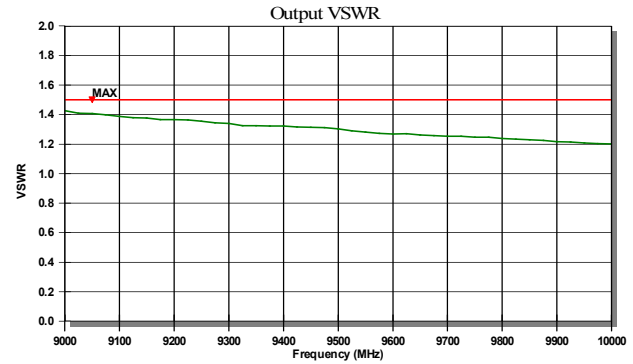

8/21/2007 9:11:58 AM ID:8816 V2.1.1509

9000	-54.11
9200	-54.40
9400	-55.55
9600	-53.17
9800	-52.96
10000	-53.34
ID:8817	PASS

8/21/2007 9:12:02 AM ID:8818 V2.1.1509

9000	1.43
9200	1.37
9400	1.32
9600	1.27
9800	1.24
10000	1.20
MAX	1.43
SPEC	1.50
ID:8819	PASS