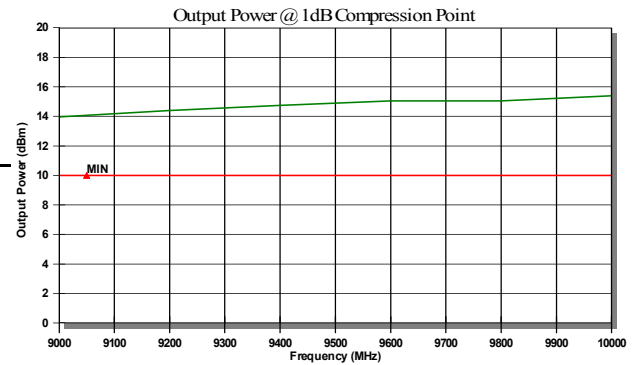

8/21/2007 9:11:58 AM ID:8816 V2.1.1509

9000	-54.11
9200	-54.40
9400	-55.55
9600	-53.17
9800	-52.96
10000	-53.34
ID:8817	PASS

8/21/2007 9:12:02 AM ID:8818 V2.1.1509

9000	1.43
9200	1.37
9400	1.32
9600	1.27
9800	1.24
10000	1.20
MAX	1.43
SPEC	1.50
ID:8819	PASS

8/21/2007 9:12:00 AM ID:8817 V2.1.1509

9000	0.86
9200	0.85
9400	0.83
9600	0.83
9800	0.80
10000	0.80
MAX	0.86
SPEC	0.90
ID:8822	PASS

8/21/2007 9:12:04 AM ID:8819 V2.1.1509

9000	13.96
9200	14.41
9400	14.75
9600	15.05
9800	15.06
10000	15.41
MIN	13.96
SPEC	10.00
ID:8823	PASS