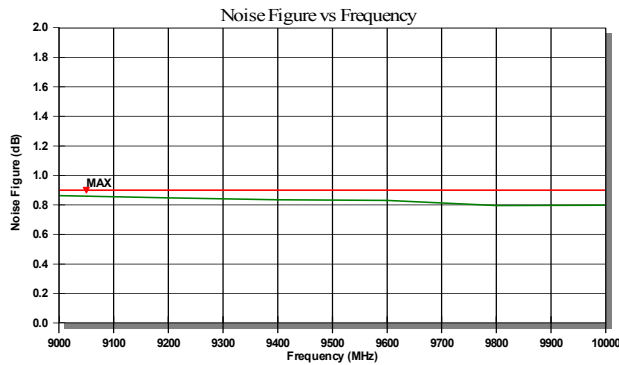

8/21/2007 9:11:58 AM ID:8816 V2.1.1509

9000	-54.11
9200	-54.40
9400	-55.55
9600	-53.17
9800	-52.96
10000	-53.34
ID:8817	PASS

8/21/2007 9:12:02 AM ID:8818 V2.1.1509

9000	1.43
9200	1.37
9400	1.32
9600	1.27
9800	1.24
10000	1.20
MAX	1.43
SPEC	1.50
ID:8819	PASS

8/21/2007 9:12:00 AM ID:8817 V2.1.1509

9000	0.86
9200	0.85
9400	0.83
9600	0.83
9800	0.80
10000	0.80
MAX	0.86
SPEC	0.90
ID:8822	PASS

8/21/2007 9:12:04 AM ID:8819 V2.1.1509

9000	13.96
9200	14.41
9400	14.75
9600	15.05
9800	15.06
10000	15.41
MIN	13.96
SPEC	10.00
ID:8823	PASS