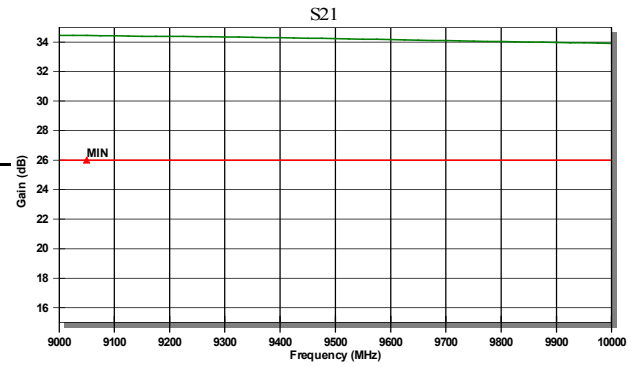

Current (mA)
75

Temp (°C)
23

Tested By

Comments

9000	1.44
9200	1.38
9400	1.35
9600	1.34
9800	1.36
10000	1.40
MAX	1.44
SPEC	1.50
ID:8816	PASS

9000	34.46
9200	34.38
9400	34.29
9600	34.16
9800	34.03
10000	33.90
MIN	33.90
SPEC	26.00
FLAT+/-	0.28
SPEC	0.50
ID:8818	PASS

8/21/2007 9:11:58 AM ID:8816 V2.1.1509

9000	-54.11
9200	-54.40
9400	-55.55
9600	-53.17
9800	-52.96
10000	-53.34
ID:8817	PASS

8/21/2007 9:12:02 AM ID:8818 V2.1.1509

9000	1.43
9200	1.37
9400	1.32
9600	1.27
9800	1.24
10000	1.20
MAX	1.43
SPEC	1.50
ID:8819	PASS