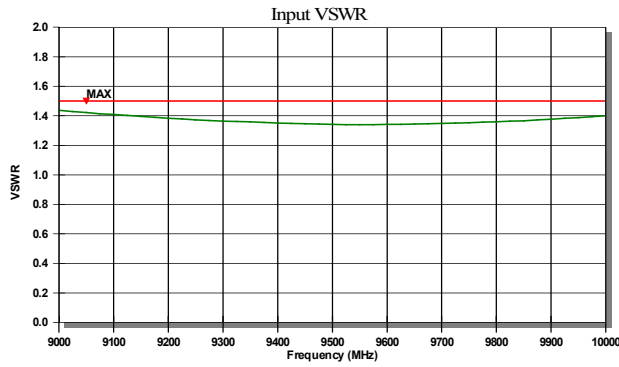

Current (mA)
75

Temp (°C)
23

Tested By

Comments

9000	1.44
9200	1.38
9400	1.35
9600	1.34
9800	1.36
10000	1.40
MAX	1.44
SPEC	1.50
ID:8816	PASS

9000	34.46
9200	34.38
9400	34.29
9600	34.16
9800	34.03
10000	33.90
MIN	33.90
SPEC	26.00
FLAT+/-	0.28
SPEC	0.50
ID:8818	PASS

8/21/2007 9:11:58 AM ID:8816 V2.1.1509

9000	-54.11
9200	-54.40
9400	-55.55
9600	-53.17
9800	-52.96
10000	-53.34
ID:8817	PASS

8/21/2007 9:12:02 AM ID:8818 V2.1.1509

9000	1.43
9200	1.37
9400	1.32
9600	1.27
9800	1.24
10000	1.20
MAX	1.43
SPEC	1.50
ID:8819	PASS