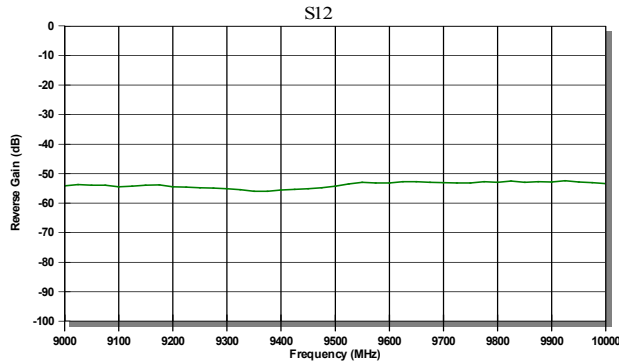

Current (mA)
75

Temp (°C)
23

Tested By

Comments

9000	1.44
9200	1.38
9400	1.35
9600	1.34
9800	1.36
10000	1.40
MAX	1.44
SPEC	1.50
ID:8816	PASS

9000	34.46
9200	34.38
9400	34.29
9600	34.16
9800	34.03
10000	33.90
MIN	33.90
SPEC	26.00
FLAT+/-	0.28
SPEC	0.50
ID:8818	PASS

8/21/2007 9:11:58 AM ID:8816 V2.1.1509

9000	-54.11
9200	-54.40
9400	-55.55
9600	-53.17
9800	-52.96
10000	-53.34
ID:8817	PASS

8/21/2007 9:12:02 AM ID:8818 V2.1.1509

9000	1.43
9200	1.37
9400	1.32
9600	1.27
9800	1.24
10000	1.20
MAX	1.43
SPEC	1.50
ID:8819	PASS