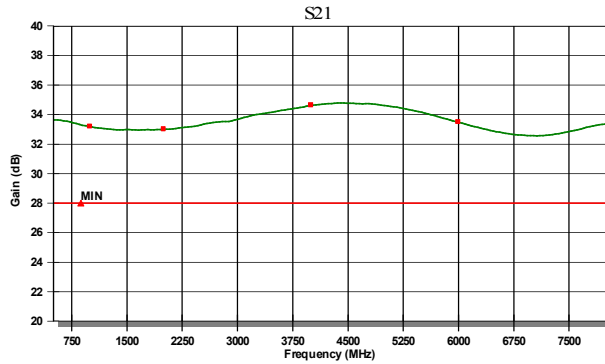

Current (mA)  
127MA

Temp (°C)  
23

Tested By

Comments

100	1.69
500	1.66
1000	1.45
2000	1.11
4000	1.45
6000	1.26
8000	1.78
MAX	1.78
SPEC:	2.00
ID:1980	PASS

100	-57.78
500	-72.19
1000	-71.34
2000	-66.92
4000	-58.99
6000	-52.64
8000	-48.99
ID:1981	PASS

5/6/2008 12:14:46 PM ID:1980 V2.1.1612

100	34.10
500	33.64
1000	33.19
2000	33.00
4000	34.62
6000	33.48
8000	33.35
MIN	32.56
SPEC:	28.00
FLAT+/-	1.11
SPEC+/-	1.30
ID:1982	PASS

5/6/2008 12:14:48 PM ID:1981 V2.1.1612