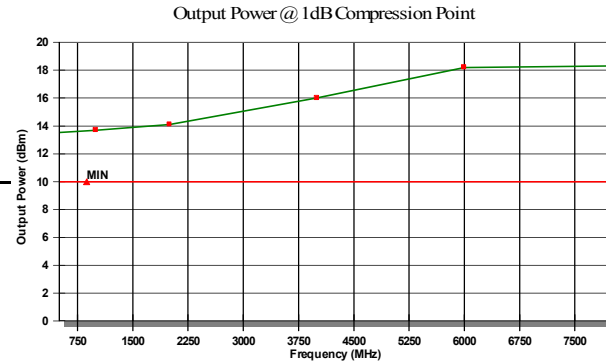

100	2.95
500	2.00
1000	1.93
2000	2.05
4000	2.25
6000	2.19
8000	2.15
MAX	2.25
SPEC:	4.50
ID:1986	PASS

5/6/2008 12:14:51 PM ID:1983 V2.1.1612