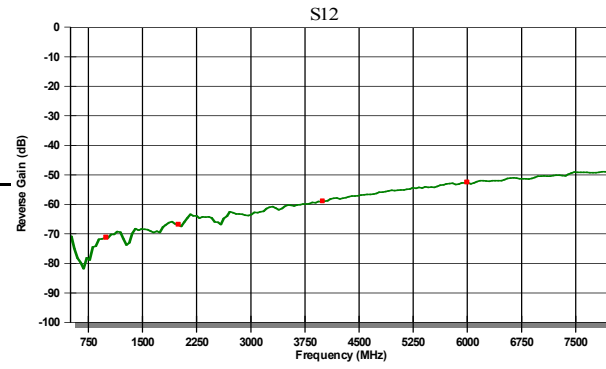

100 Davids Drive  
Hauppauge, NY 11788  
Tel: (631) 436-7400

Serial #  
1380638

Model #  
AFS3-00100800-45-10P-4

Project #

Customer

Customer PO

Stock #  
W0062966/956G

Voltage (V)  
+15V

Current (mA)  
127MA

Temp (°C)  
23

Tested By

Comments

100	1.69
500	1.66
1000	1.45
2000	1.11
4000	1.45
6000	1.26
8000	1.78
MAX	1.78
SPEC:	2.00
ID:1980	PASS

100	-57.78
500	-72.19
1000	-71.34
2000	-66.92
4000	-58.99
6000	-52.64
8000	-48.99
ID:1981	PASS

5/6/2008 12:14:46 PM ID:1980 V2.1.1612

100	34.10
500	33.64
1000	33.19
2000	33.00
4000	34.62
6000	33.48
8000	33.35
MIN	32.56
SPEC:	28.00
FLAT+/-	1.11
SPEC+/-	1.30
ID:1982	PASS

5/6/2008 12:14:48 PM ID:1981 V2.1.1612

100	1.04
500	1.04
1000	1.20
2000	1.25
4000	1.18
6000	1.06
8000	1.44
MAX	1.44
SPEC:	2.00
ID:1983	PASS

5/6/2008 12:14:49 PM ID:1982 V2.1.1612

100	2.95
500	2.00
1000	1.93
2000	2.05
4000	2.25
6000	2.19
8000	2.15
MAX	2.25
SPEC:	4.50
ID:1986	PASS