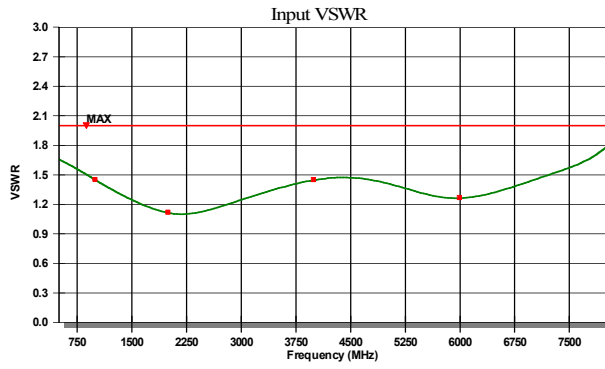

Current (mA)  
127MA

Temp (°C)  
23

Tested By

Comments

100	1.69
500	1.66
1000	1.45
2000	1.11
4000	1.45
6000	1.26
8000	1.78
MAX	1.78
SPEC:	2.00
ID:1980	PASS

100	-57.78
500	-72.19
1000	-71.34
2000	-66.92
4000	-58.99
6000	-52.64
8000	-48.99
ID:1981	PASS