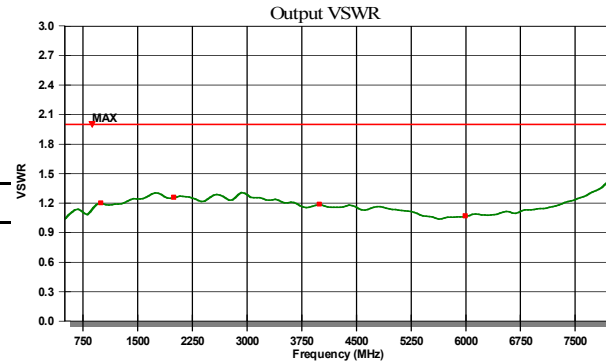

5/6/2008 12:14:46 PM ID:1980 V2.1.1612

100	34.10
500	33.64
1000	33.19
2000	33.00
4000	34.62
6000	33.48
8000	33.35
MIN	32.56
SPEC:	28.00
FLAT+/-	1.11
SPEC+/-	1.30
ID:1982	PASS

5/6/2008 12:14:48 PM ID:1981 V2.1.1612