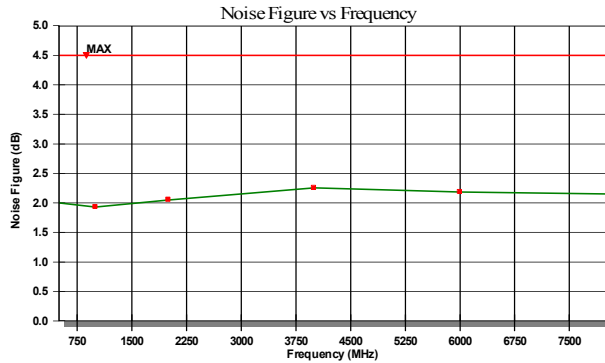

5/6/2008 12:14:46 PM ID:1980 V2.1.1612

100	34.10
500	33.64
1000	33.19
2000	33.00
4000	34.62
6000	33.48
8000	33.35
MIN	32.56
SPEC:	28.00
FLAT+/-	1.11
SPEC+/-	1.30
ID:1982	PASS

5/6/2008 12:14:48 PM ID:1981 V2.1.1612

100	1.04
500	1.04
1000	1.20
2000	1.25
4000	1.18
6000	1.06
8000	1.44
MAX	1.44
SPEC:	2.00
ID:1983	PASS

5/6/2008 12:14:49 PM ID:1982 V2.1.1612

100	2.95
500	2.00
1000	1.93
2000	2.05
4000	2.25
6000	2.19
8000	2.15
MAX	2.25
SPEC:	4.50
ID:1986	PASS