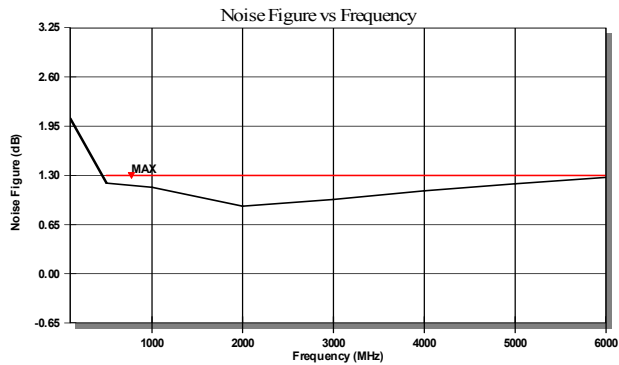

100	1.05
500	1.04
1000	1.09
2000	1.12
3000	1.14
4000	1.18
5000	1.20
6000	1.14
MAX	1.20
SPEC:	2.00
ID:110	PASS

3/14/2008 9:10:18 AM ID:109 V2.1.1589