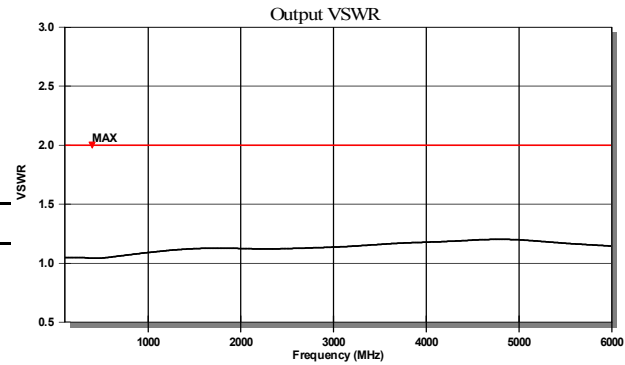

3/14/2008 9:10:15 AM ID:107 V2.1.1589

100	33.45
500	33.38
1000	33.18
2000	32.89
3000	33.16
4000	33.54
5000	33.39
6000	32.62
MIN	32.62
SPEC:	28.00
FLAT+/-	0.47
SPEC+/-	1.25
ID:109	PASS

3/14/2008 9:10:17 AM ID:108 V2.1.1589