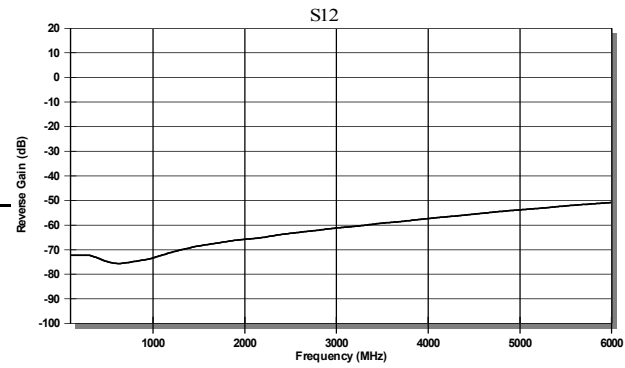

Current (mA)
133ma

Temp (°C)
23

Tested By
R.Y.

Comments
Noise figure increases below
500MHz

100	1.36
500	1.39
1000	1.45
2000	1.48
3000	1.36
4000	1.23
5000	1.15
6000	1.17
MAX	1.49
SPEC:	2.00
ID:107	PASS

100	-72.29
500	-74.82
1000	-73.33
2000	-65.80
3000	-61.17
4000	-57.32
5000	-53.79
6000	-50.83
ID:108	PASS