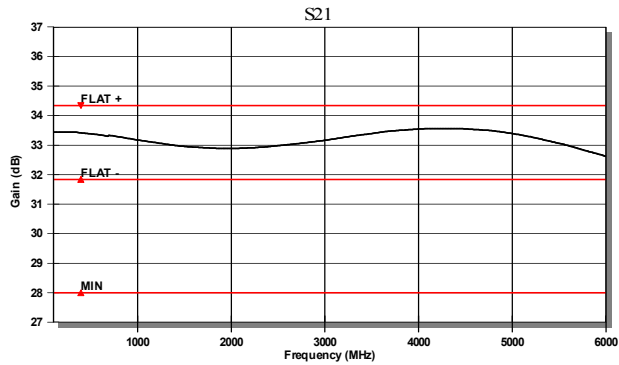

100	-72.29
500	-74.82
1000	-73.33
2000	-65.80
3000	-61.17
4000	-57.32
5000	-53.79
6000	-50.83
ID:108	PASS

3/14/2008 9:10:15 AM ID:107 V2.1.1589