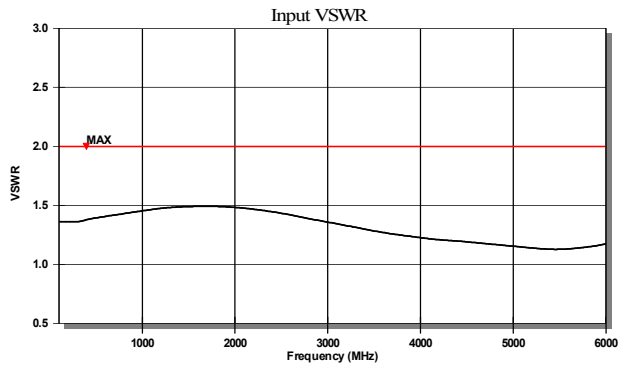

Current (mA)
133ma

Temp (°C)
23

Tested By
R.Y.

Comments
Noise figure increases below
500MHz

100	1.36
500	1.39
1000	1.45
2000	1.48
3000	1.36
4000	1.23
5000	1.15
6000	1.17
MAX	1.49
SPEC:	2.00
ID:107	PASS

100	-72.29
500	-74.82
1000	-73.33
2000	-65.80
3000	-61.17
4000	-57.32
5000	-53.79
6000	-50.83
ID:108	PASS