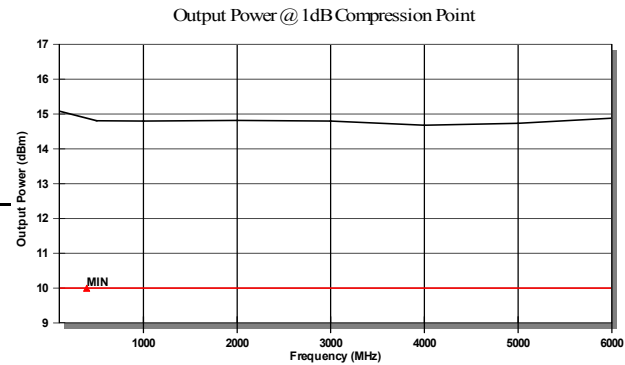

100	2.06
500	1.20
1000	1.15
2000	0.89
3000	0.98
4000	1.10
5000	1.19
6000	1.27
MAX	1.27
SPEC:	1.30
ID:113	PASS

3/14/2008 9:10:19 AM ID:110 V2.1.1589