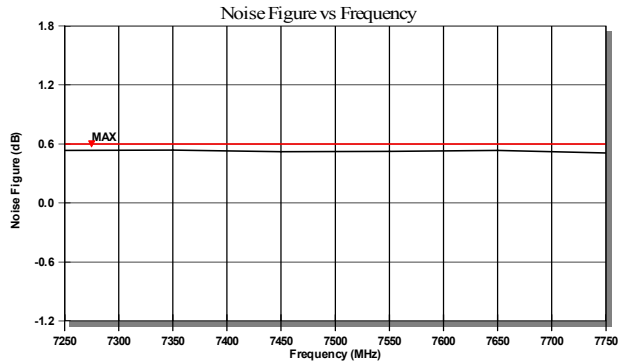

7250	1.04
7350	1.03
7450	1.02
7550	1.02
7650	1.02
7750	1.03
MAX	1.04
SPEC:	1.50
ID:1186	PASS

5/5/2008 7:06:49 AM ID:1185 V2.1.1612