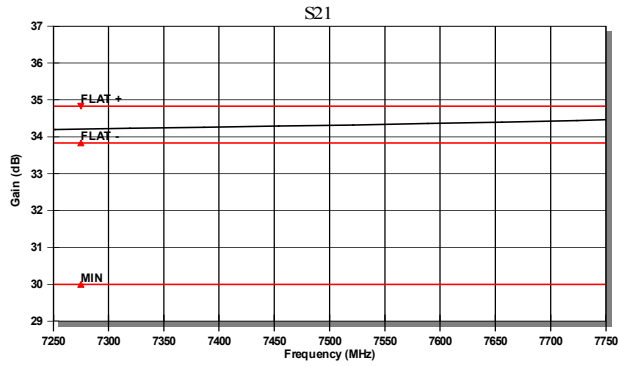

| | |
|---------|--------|
| 7250 | -52.19 |
| 7350 | -51.91 |
| 7450 | -51.65 |
| 7550 | -51.47 |
| 7650 | -51.25 |
| 7750 | -50.96 |
| ID:1184 | PASS |

5/5/2008 7:06:39 AM ID:1183 V2.1.1612

| | |
|---------|-------|
| 7250 | 34.20 |
| 7350 | 34.24 |
| 7450 | 34.29 |
| 7550 | 34.34 |
| 7650 | 34.39 |
| 7750 | 34.46 |
| MIN | 34.20 |
| SPEC: | 30.00 |
| FLAT+/- | 0.13 |
| SPEC+/- | 0.50 |
| ID:1185 | PASS |