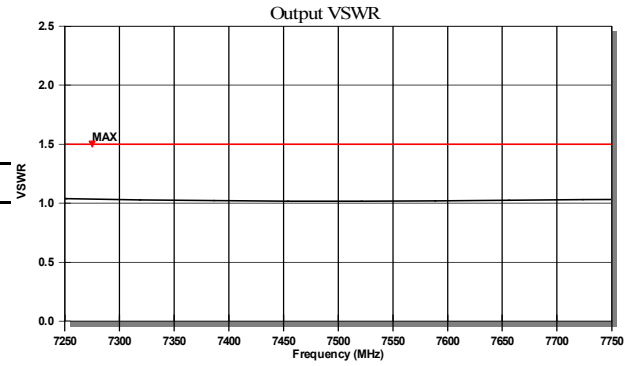

7250	34.20
7350	34.24
7450	34.29
7550	34.34
7650	34.39
7750	34.46
MIN	34.20
SPEC:	30.00
FLAT+/-	0.13
SPEC+/-	0.50
ID:1185	PASS

5/5/2008 7:06:47 AM ID:1184 V2.1.1612