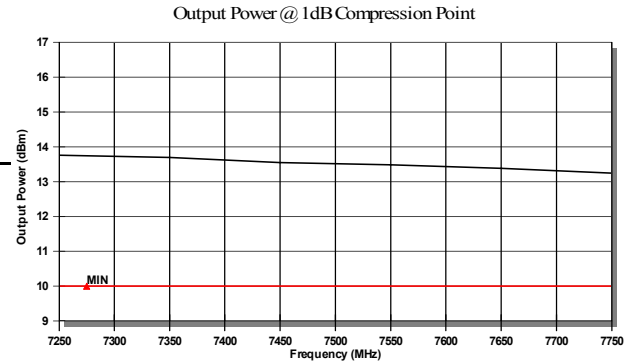

7250	0.53
7350	0.54
7450	0.52
7550	0.53
7650	0.53
7750	0.51
MAX	0.54
SPEC:	0.60
ID:1187	PASS

5/5/2008 7:06:50 AM ID:1186 V2.1.1612