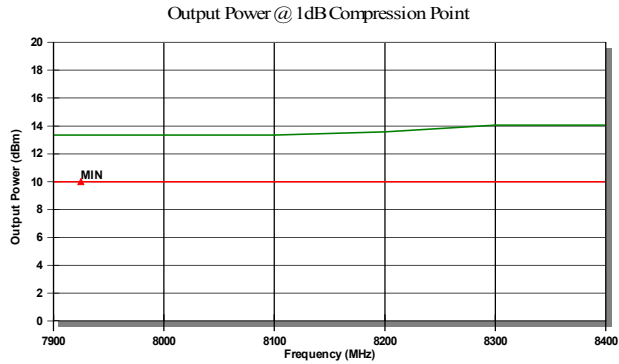

2/8/2007 9:19:42 AM ID:4242 V2.1.1346

7900	34.88
8000	34.77
8100	34.72
8200	34.63
8300	34.54
8400	34.45
MIN	34.45
SPEC	30.00
FLAT+/-	0.21
SPEC	1.00
ID:4238	PASS

2/5/2007 5:50:08 PM ID:4235 V2.1.1346

7900	1.34
8000	1.33
8100	1.31
8200	1.29
8300	1.30
8400	1.29
MAX	1.34
SPEC	1.50
ID:4237	PASS

2/8/2007 8:56:21 AM ID:4238 V2.1.1346

7900	13.35
8000	13.33
8100	13.33
8200	13.57
8300	14.05
8400	14.05
MIN	13.33
SPEC	10.00
ID:4239	PASS

2/5/2007 5:50:11 PM ID:4237 V2.1.1346

7900	0.51
8000	0.49
8100	0.53
8200	0.54
8300	0.56
8400	0.61
MAX	0.61
SPEC	0.70
ID:4240	PASS