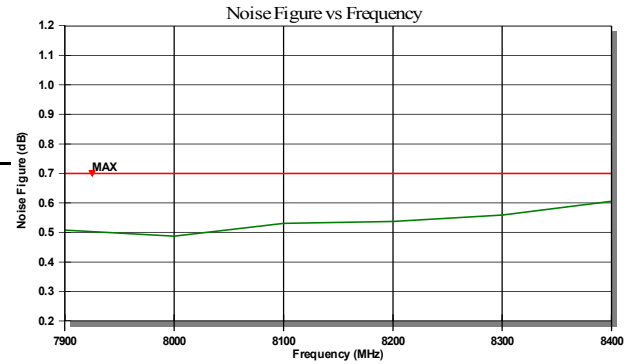

2/8/2007 9:19:42 AM ID:4242 V2.1.1346

7900	34.88
8000	34.77
8100	34.72
8200	34.63
8300	34.54
8400	34.45
MIN	34.45
SPEC	30.00
FLAT+/-	0.21
SPEC	1.00
ID:4238	PASS

2/5/2007 5:50:08 PM ID:4235 V2.1.1346

7900	1.34
8000	1.33
8100	1.31
8200	1.29
8300	1.30
8400	1.29
MAX	1.34
SPEC	1.50
ID:4237	PASS

2/8/2007 8:56:21 AM ID:4238 V2.1.1346

7900	13.35
8000	13.33
8100	13.33
8200	13.57
8300	14.05
8400	14.05
MIN	13.33
SPEC	10.00
ID:4239	PASS

2/5/2007 5:50:11 PM ID:4237 V2.1.1346

7900	0.51
8000	0.49
8100	0.53
8200	0.54
8300	0.56
8400	0.61
MAX	0.61
SPEC	0.70
ID:4240	PASS