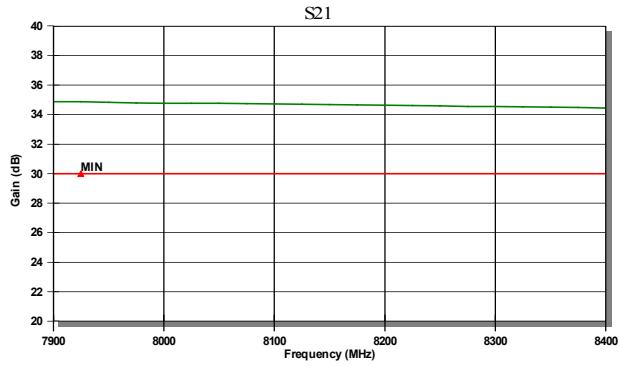

Current (mA)
96

Temp (°C)
23

Tested By

Comments

7900	1.35
8000	1.36
8100	1.38
8200	1.40
8300	1.42
8400	1.44
MAX	1.44
SPEC	1.50
ID:4242	PASS

7900	-52.02
8000	-51.67
8100	-52.55
8200	-52.24
8300	-52.72
8400	-54.09
ID:4235	PASS

2/8/2007 9:19:42 AM ID:4242 V2.1.1346

7900	34.88
8000	34.77
8100	34.72
8200	34.63
8300	34.54
8400	34.45
MIN	34.45
SPEC	30.00
FLAT+/-	0.21
SPEC	1.00
ID:4238	PASS

2/5/2007 5:50:08 PM ID:4235 V2.1.1346

7900	1.34
8000	1.33
8100	1.31
8200	1.29
8300	1.30
8400	1.29
MAX	1.34
SPEC	1.50
ID:4237	PASS