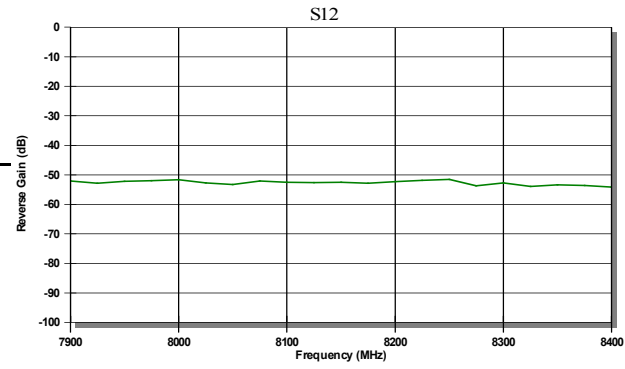

Current (mA)
96

Temp (°C)
23

Tested By

Comments

7900	1.35
8000	1.36
8100	1.38
8200	1.40
8300	1.42
8400	1.44
MAX	1.44
SPEC	1.50
ID:4242	PASS

7900	-52.02
8000	-51.67
8100	-52.55
8200	-52.24
8300	-52.72
8400	-54.09
ID:4235	PASS

2/8/2007 9:19:42 AM ID:4242 V2.1.1346

7900	34.88
8000	34.77
8100	34.72
8200	34.63
8300	34.54
8400	34.45
MIN	34.45
SPEC	30.00
FLAT+/-	0.21
SPEC	1.00
ID:4238	PASS

2/5/2007 5:50:08 PM ID:4235 V2.1.1346

7900	1.34
8000	1.33
8100	1.31
8200	1.29
8300	1.30
8400	1.29
MAX	1.34
SPEC	1.50
ID:4237	PASS