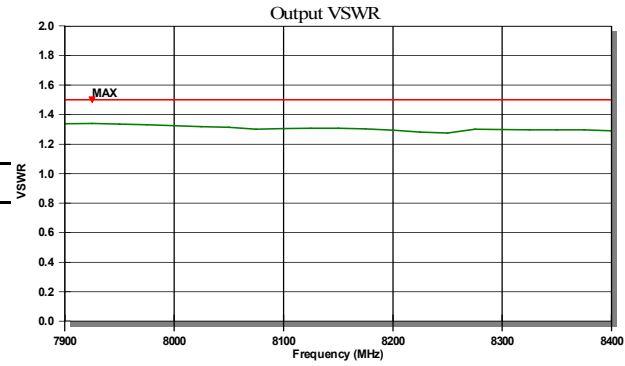

Current (mA)
96

Temp (°C)
23

Tested By

Comments

7900	1.35
8000	1.36
8100	1.38
8200	1.40
8300	1.42
8400	1.44
MAX	1.44
SPEC	1.50
ID:4242	PASS

7900	-52.02
8000	-51.67
8100	-52.55
8200	-52.24
8300	-52.72
8400	-54.09
ID:4235	PASS

2/8/2007 9:19:42 AM ID:4242 V2.1.1346

7900	34.88
8000	34.77
8100	34.72
8200	34.63
8300	34.54
8400	34.45
MIN	34.45
SPEC	30.00
FLAT+/-	0.21
SPEC	1.00
ID:4238	PASS

2/5/2007 5:50:08 PM ID:4235 V2.1.1346

7900	1.34
8000	1.33
8100	1.31
8200	1.29
8300	1.30
8400	1.29
MAX	1.34
SPEC	1.50
ID:4237	PASS