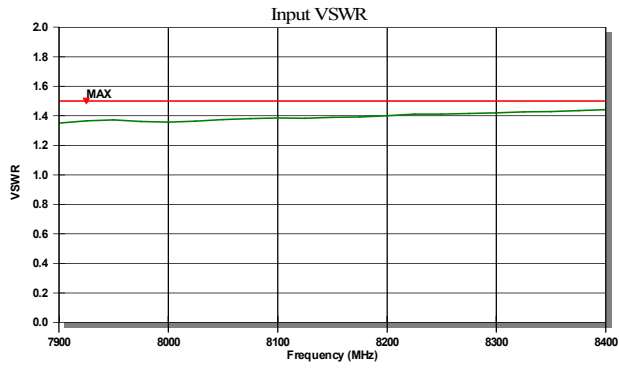

Current (mA)
96

Temp (°C)
23

Tested By

Comments

7900	1.35
8000	1.36
8100	1.38
8200	1.40
8300	1.42
8400	1.44
MAX	1.44
SPEC	1.50
ID:4242	PASS

7900	-52.02
8000	-51.67
8100	-52.55
8200	-52.24
8300	-52.72
8400	-54.09
ID:4235	PASS